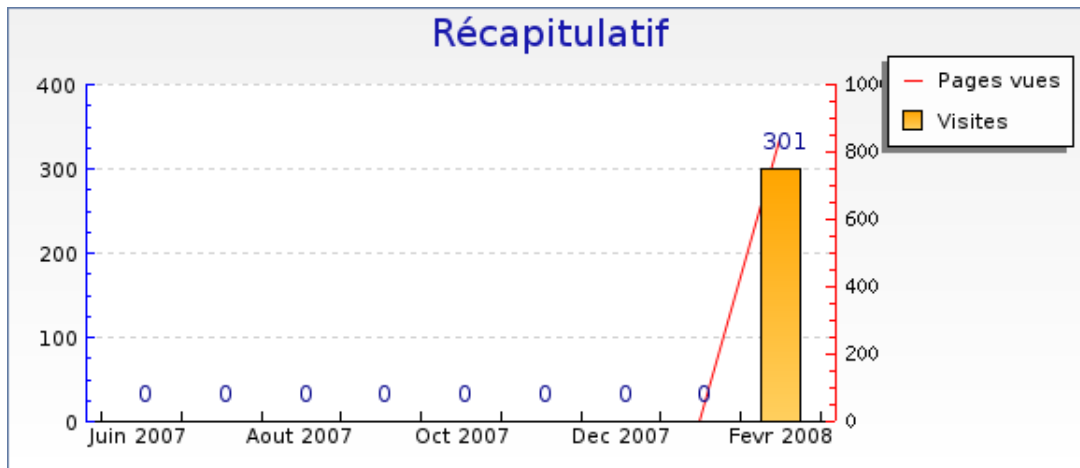

[Informations visites](#)

[Fréquence des visites](#)

[Informations pages vues](#)

[Suivi du visiteur](#)

[Provenance](#)

[Configurations visiteurs](#)

diplome.tango - Informations visites

Mois de Février 2008

Statistiques

Pour la période sélectionnée	
Visites	301
Visiteurs uniques	199
Pages vues	841
Pages vues par visiteur	4.2
Pages par visite significative	4.0
Temps moyen de visite	4min 48s
Temps moyen par page vue	1min 43s
Taux de visites à une page	41%
Visites par jour (moyenne)	10

Récapitulatifs sur la période

	Juin 2007	Juillet 2007	Août 2007	Septembre 2007	Octobre 2007	Novembre 2007	Décembre 2007	Janvier 2008	Février 2008
Visites	Aucune visite	Aucune visite	Aucune visite	Aucune visite	Aucune visite	Aucune visite	Aucune visite	Aucune visite	+ 0% (301)
Pages vues	Aucune visite	Aucune visite	Aucune visite	Aucune visite	Aucune visite	Aucune visite	Aucune visite	Aucune visite	+ 0% (841)

Graphique récapitulatif des statistiques

Graphique de bilan à long terme

Graphique des durées des visites par visiteur

Graphique des visites par heure du serveur

Graphique des visites par heure du visiteur