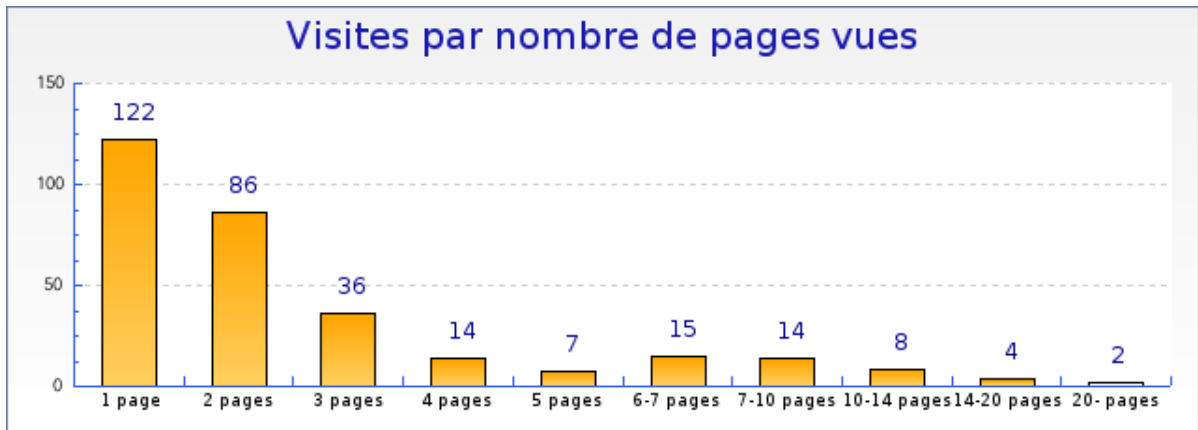

diplome.tango - Informations pages vues

Mois de Février 2008

	Février 2008	Janvier 2008	Décembre 2007
Pages vues	841	0	0
Pages vues différentes	39	0	0
Record de pages vues pour 1 visiteur	26	0	0

Pages vues

blog	344	+ 1000% (0)	+ 1000% (0)
Accueil	308	+ 1000% (0)	+ 1000% (0)
documentation	61	+ 1000% (0)	+ 1000% (0)
index	57	+ 1000% (0)	+ 1000% (0)
blog guide	25	+ 1000% (0)	+ 1000% (0)
index.html	18	+ 1000% (0)	+ 1000% (0)
Historique	9	+ 1000% (0)	+ 1000% (0)
lettre-mission	9	+ 1000% (0)	+ 1000% (0)
archives	7	+ 1000% (0)	+ 1000% (0)

Temps par page

	Temps total	Temps moyen
blog	26:15:59	00:04:35
Accueil	18:43:20	00:03:39
index	06:05:58	00:06:25
index.html	03:26:58	00:11:30
documentation	02:49:54	00:02:47
Historique	00:42:08	00:04:41
blog guide	00:24:33	00:00:59
archives	00:13:45	00:01:58

Graphique des visites par nombre de pages vues