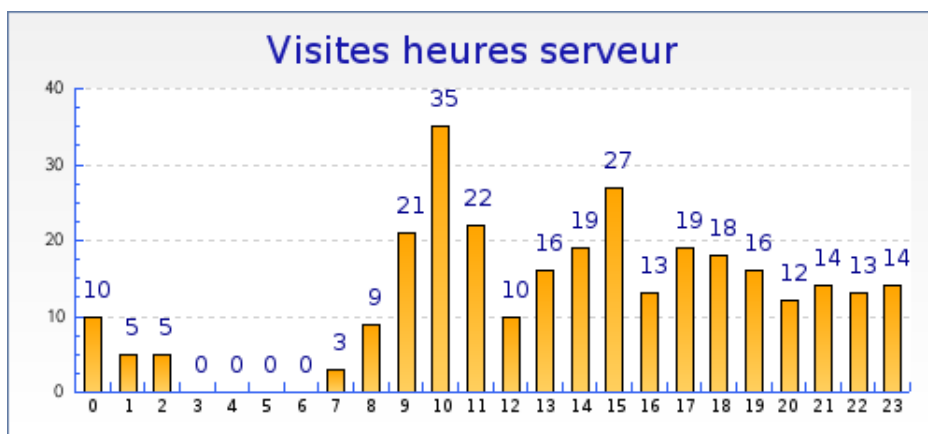

Récapitulatifs sur la période

	Juin 2007	Juillet 2007	Août 2007	Septembre 2007	Octobre 2007	Novembre 2007	Décembre 2007	Janvier 2008	Février 2008
Visites	Aucune visite	Aucune visite	Aucune visite	Aucune visite	Aucune visite	Aucune visite	Aucune visite	Aucune visite	+ 0% (301)
Pages vues	Aucune visite	Aucune visite	Aucune visite	Aucune visite	Aucune visite	Aucune visite	Aucune visite	Aucune visite	+ 0% (841)

Graphique récapitulatif des statistiques

Graphique de bilan à long terme

Graphique des durées des visites par visiteur

Graphique des visites par heure du serveur

Graphique des visites par heure du visiteur

diplome.tango - Fréquence des visites

Mois de Février 2008

Statistiques

Pour la période sélectionnée	
Nouveaux visiteurs	147
Visiteurs connus	52
Taux de retour	26%
Nombre de visites par visiteur	1.5 visite

Nouveaux visiteurs et visiteurs connus

	Visiteurs connus	Nouvelles visites
Visites	102 (34%)	199 (66%)
Pages vues	351 (42%)	490 (58%)
Pages vues par visiteur	3.4	2.5
Temps moyen de visite	5min 58s	4min 12s
Temps moyen par page vue	1min 44s	1min 42s
Taux de visites à une page	38%	42%