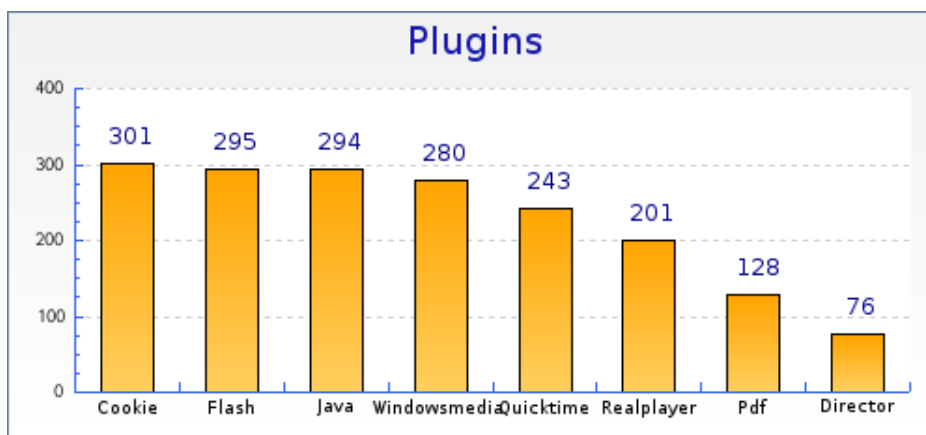

diplome.tango - Configurations visiteurs

Mois de Février 2008

Plugins

Plugins	Nombre
Cookie	301 (100.0 %)
Flash	295 (98.0 %)
Java	294 (97.7 %)
Windowsmedia	280 (93.0 %)
Quicktime	243 (80.7 %)
Realplayer	201 (66.8 %)
Pdf	128 (42.5 %)
Director	76 (25.2 %)

Résolutions

Résolutions	Nombre
1024x768	105 (34.9 %)
1280x800	75 (24.9 %)
1280x1024	71 (23.6 %)
1440x900	23 (7.6 %)
800x600	8 (2.7 %)
1280x960	7 (2.3 %)
1280x768	4 (1.3 %)
1680x1050	3 (1.0 %)
1152x864	2 (0.7 %)
1600x1200	1 (0.3 %)