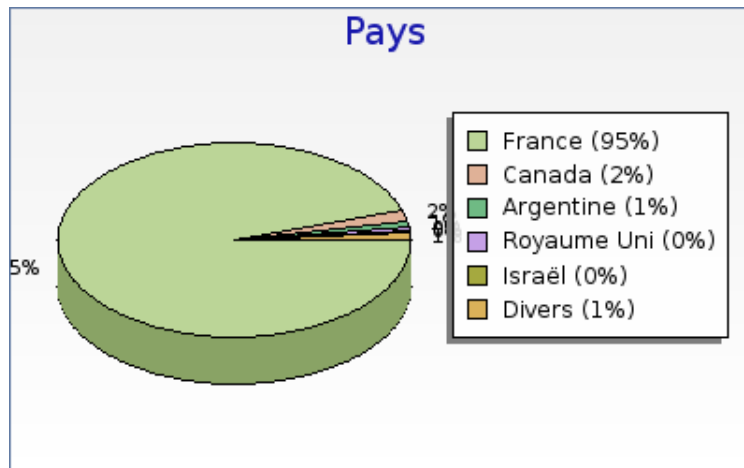

diplome.tango - Provenance

Mois de Février 2008

Fournisseurs d'accès

Fournisseurs d'accès	Nombre
Wanadoo	107 (35.5 %)
Proxad	73 (24.3 %)
Gaoland	43 (14.3 %)
Ip	31 (10.3 %)
Numericable	7 (2.3 %)
Aol	5 (1.7 %)
Tiscali	5 (1.7 %)
Bell	5 (1.7 %)
Cea	3 (1.0 %)
Speedy	2 (0.7 %)