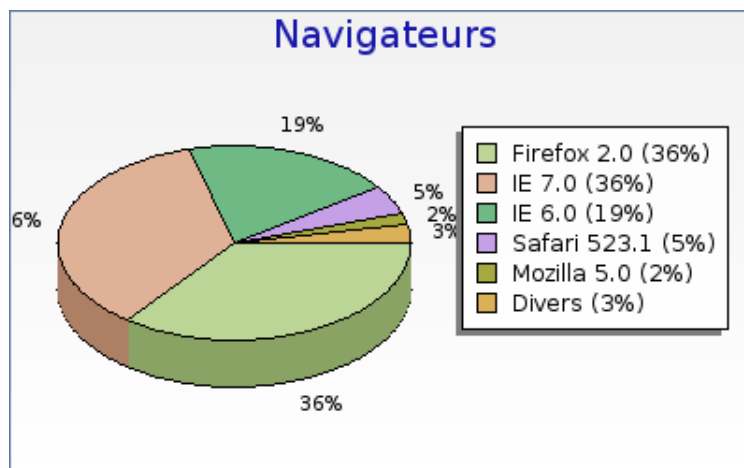

diplome.tango - Configurations visiteurs

Mois de Février 2008

Configurations

Configurations	Nombre
Windows XP / Internet Explorer / 1024x768	72 (23.9 %)
Mac OS / Firefox / 1280x1024	25 (8.3 %)
Windows XP / Internet Explorer / 1280x1024	25 (8.3 %)
Windows XP / Firefox / 1024x768	23 (7.6 %)
Windows Vista / Firefox / 1280x800	23 (7.6 %)
Windows Vista / Internet Explorer / 1280x800	22 (7.3 %)
Windows XP / Internet Explorer / 1280x800	13 (4.3 %)
Windows XP / Firefox / 1280x1024	11 (3.7 %)
Windows XP / Firefox / 1280x800	9 (3.0 %)
Windows XP / Internet Explorer / 1280x960	7 (2.3 %)

Systèmes d'exploitation

Systèmes d'exploitation	Nombre
 Windows XP	180 (59.8 %)
 Windows Vista	61 (20.3 %)
 Mac OS	54 (17.9 %)
 Windows 2000	3 (1.0 %)
 Windows 98	3 (1.0 %)

Navigateurs (par famille)

Navigateurs (par famille)	Nombre
Internet Explorer	165 (54.8 %)
Gecko (Mozilla, Netscape)	118 (39.2 %)
Khtml (Konqueror, Safari)	18 (6.0 %)

Navigateurs

Navigateurs	Nombre
Firefox 2.0	107 (35.5 %)
Internet Explorer 7.0	107 (35.5 %)
Internet Explorer 6.0	58 (19.3 %)
Safari 523.1	14 (4.7 %)
Mozilla 5.0	5 (1.7 %)
Firefox 1.0	4 (1.3 %)
Safari 312.6	2 (0.7 %)
Safari 419.3	1 (0.3 %)
Safari 85.8	1 (0.3 %)
Firefox 3.0	1 (0.3 %)