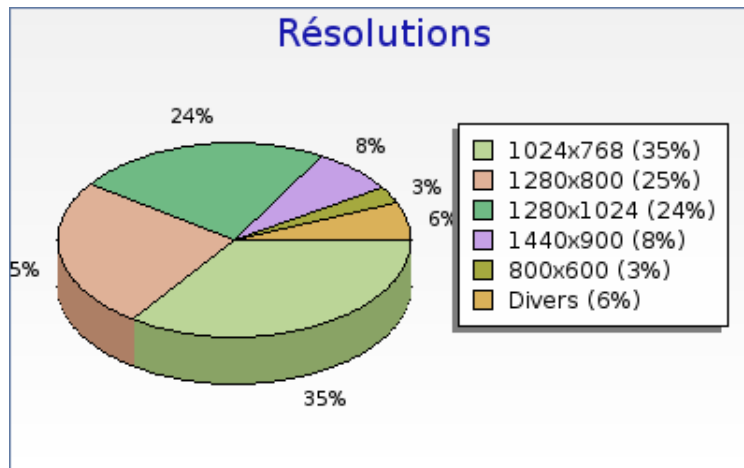

diplome.tango - Configurations visiteurs

Mois de Février 2008

Ecran large/normal

Ecran large/normal	Nombre
Ecran normal	195 (64.8 %)
Ecran large	106 (35.2 %)