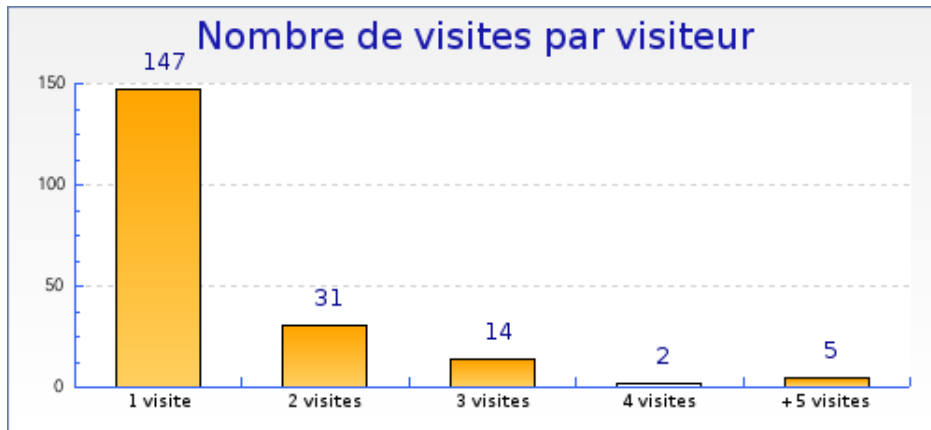

Graphique récapitulatif des statistiques

Graphique de bilan à long terme

Graphique des durées des visites par visiteur

Graphique des visites par heure du serveur

Graphique des visites par heure du visiteur

diplome.tango - Fréquence des visites

Mois de Février 2008

Statistiques

Pour la période sélectionnée	
Nouveaux visiteurs	147
Visiteurs connus	52
Taux de retour	26%
Nombre de visites par visiteur	1.5 visite

Nouveaux visiteurs et visiteurs connus

	Visiteurs connus	Nouvelles visites
Visites	102 (34%)	199 (66%)
Pages vues	351 (42%)	490 (58%)
Pages vues par visiteur	3.4	2.5
Temps moyen de visite	5min 58s	4min 12s
Temps moyen par page vue	1min 44s	1min 42s
Taux de visites à une page	38%	42%

Graphique des nouveaux visiteurs et visiteurs connus

diplome.tango - Fréquence des visites

Mois de Février 2008

Graphique des visites par visiteur

diplome.tango - Informations pages vues

Mois de Février 2008