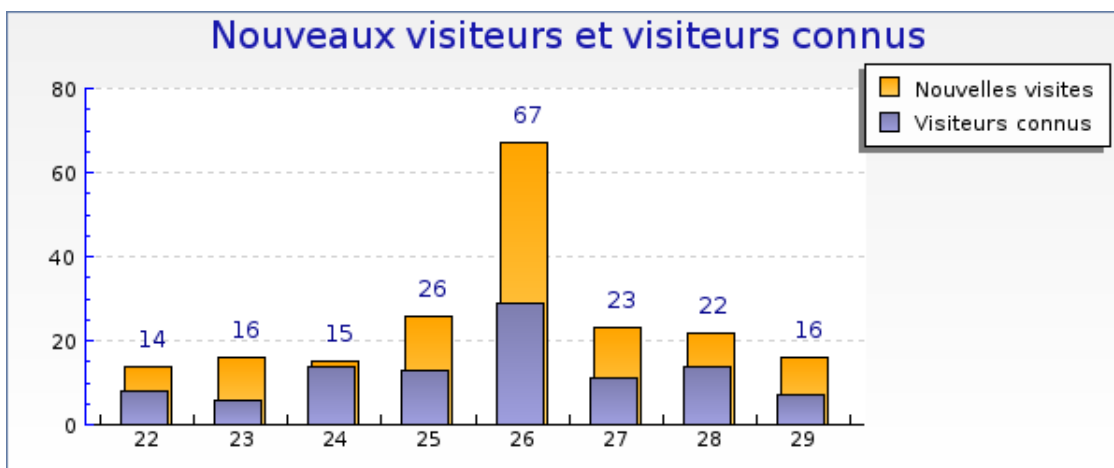

Graphique récapitulatif des statistiques

Graphique de bilan à long terme

Graphique des durées des visites par visiteur

Graphique des visites par heure du serveur

Graphique des visites par heure du visiteur

diplome.tango - Fréquence des visites

Mois de Février 2008

Statistiques

Pour la période sélectionnée	
Nouveaux visiteurs	147
Visiteurs connus	52
Taux de retour	26%
Nombre de visites par visiteur	1.5 visite

Nouveaux visiteurs et visiteurs connus

	Visiteurs connus	Nouvelles visites
Visites	102 (34%)	199 (66%)
Pages vues	351 (42%)	490 (58%)
Pages vues par visiteur	3.4	2.5
Temps moyen de visite	5min 58s	4min 12s
Temps moyen par page vue	1min 44s	1min 42s
Taux de visites à une page	38%	42%

Graphique des nouveaux visiteurs et visiteurs connus

diplome.tango - Fréquence des visites

Mois de Février 2008

Graphique des visites par visiteur

diplome.tango - Informations pages vues

Mois de Février 2008