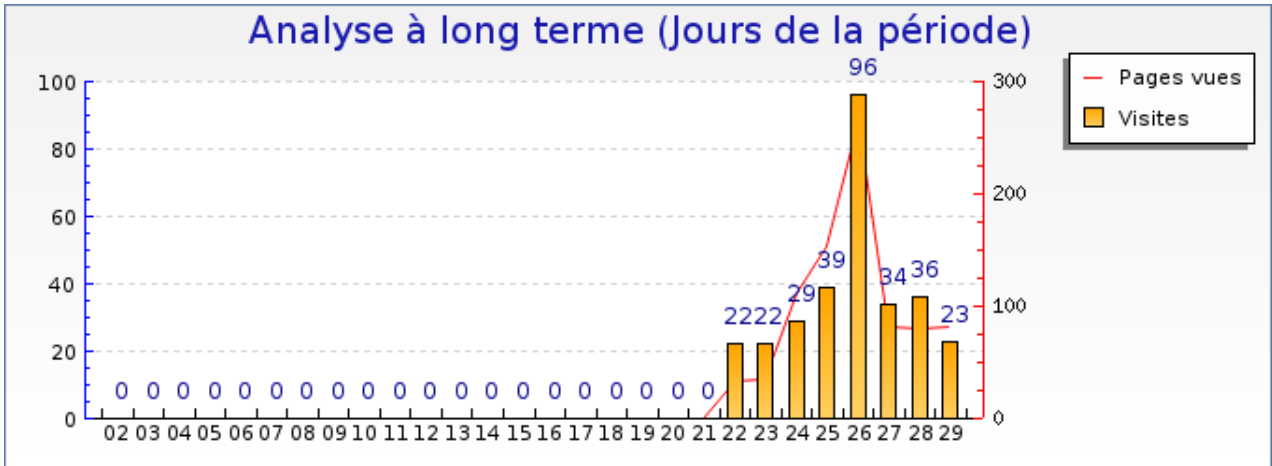

Statistiques

Pour la période sélectionnée	
Visites	301
Visiteurs uniques	199
Pages vues	841
Pages vues par visiteur	4.2
Pages par visite significative	4.0
Temps moyen de visite	4min 48s
Temps moyen par page vue	1min 43s
Taux de visites à une page	41%
Visites par jour (moyenne)	10

Récapitulatifs sur la période

	Juin 2007	Juillet 2007	Août 2007	Septembre 2007	Octobre 2007	Novembre 2007	Décembre 2007	Janvier 2008	Février 2008
Visites	Aucune visite	Aucune visite	Aucune visite	Aucune visite	Aucune visite	Aucune visite	Aucune visite	Aucune visite	+ 0% (301)
Pages vues	Aucune visite	Aucune visite	Aucune visite	Aucune visite	Aucune visite	Aucune visite	Aucune visite	Aucune visite	+ 0% (841)

Graphique récapitulatif des statistiques

Graphique de bilan à long terme

Graphique des durées des visites par visiteur

Graphique des visites par heure du serveur

Graphique des visites par heure du visiteur