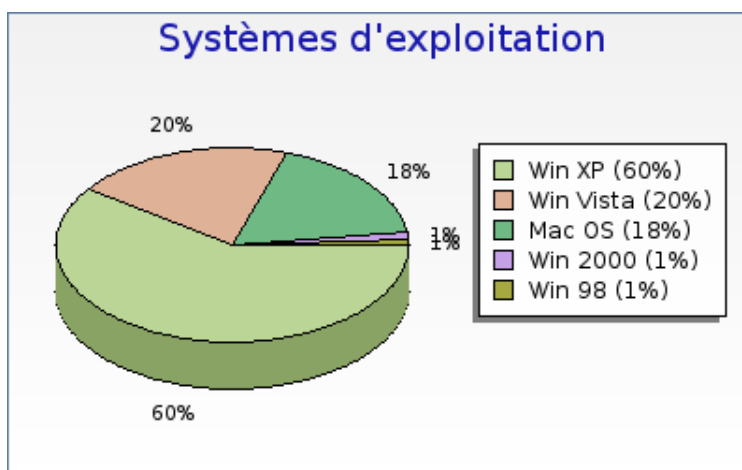

diplome.tango - Provenance

Mois de Février 2008

Fournisseurs d'accès

Fournisseurs d'accès	Nombre
Wanadoo	107 (35.5 %)
Proxad	73 (24.3 %)
Gaoland	43 (14.3 %)
Ip	31 (10.3 %)
Numericable	7 (2.3 %)
Aol	5 (1.7 %)
Tiscali	5 (1.7 %)
Bell	5 (1.7 %)
Cea	3 (1.0 %)
Speedy	2 (0.7 %)

diplome.tango - Configurations visiteurs

Mois de Février 2008

Configurations

Configurations	Nombre
Windows XP / Internet Explorer / 1024x768	72 (23.9 %)
Mac OS / Firefox / 1280x1024	25 (8.3 %)
Windows XP / Internet Explorer / 1280x1024	25 (8.3 %)
Windows XP / Firefox / 1024x768	23 (7.6 %)
Windows Vista / Firefox / 1280x800	23 (7.6 %)
Windows Vista / Internet Explorer / 1280x800	22 (7.3 %)
Windows XP / Internet Explorer / 1280x800	13 (4.3 %)
Windows XP / Firefox / 1280x1024	11 (3.7 %)
Windows XP / Firefox / 1280x800	9 (3.0 %)
Windows XP / Internet Explorer / 1280x960	7 (2.3 %)

Systèmes d'exploitation

Systèmes d'exploitation	Nombre
 Windows XP	180 (59.8 %)
 Windows Vista	61 (20.3 %)
 Mac OS	54 (17.9 %)
 Windows 2000	3 (1.0 %)
 Windows 98	3 (1.0 %)

Navigateurs (par famille)

Navigateurs (par famille)	Nombre
Internet Explorer	165 (54.8 %)
Gecko (Mozilla, Netscape)	118 (39.2 %)
Khtml (Konqueror, Safari)	18 (6.0 %)