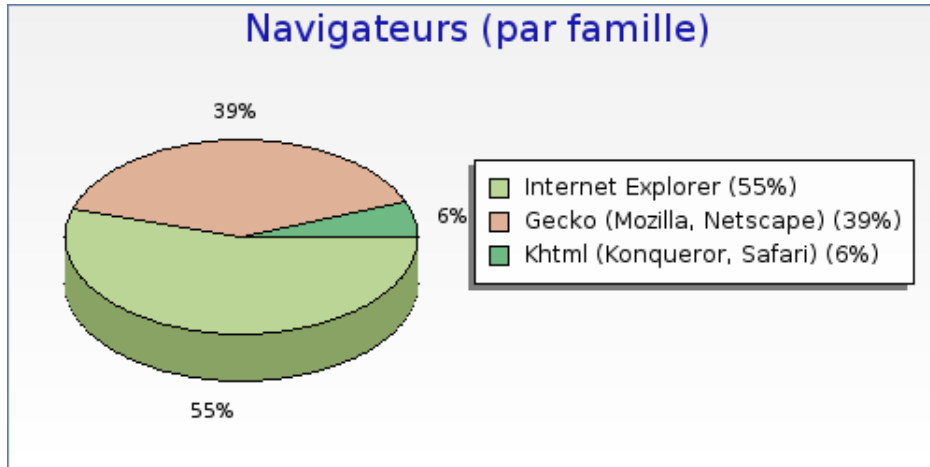

diplome.tango - Configurations visiteurs

Mois de Février 2008

Configurations

Configurations	Nombre
Windows XP / Internet Explorer / 1024x768	72 (23.9 %)
Mac OS / Firefox / 1280x1024	25 (8.3 %)
Windows XP / Internet Explorer / 1280x1024	25 (8.3 %)
Windows XP / Firefox / 1024x768	23 (7.6 %)
Windows Vista / Firefox / 1280x800	23 (7.6 %)
Windows Vista / Internet Explorer / 1280x800	22 (7.3 %)
Windows XP / Internet Explorer / 1280x800	13 (4.3 %)
Windows XP / Firefox / 1280x1024	11 (3.7 %)
Windows XP / Firefox / 1280x800	9 (3.0 %)
Windows XP / Internet Explorer / 1280x960	7 (2.3 %)

Systèmes d'exploitation

Systèmes d'exploitation	Nombre
 Windows XP	180 (59.8 %)
 Windows Vista	61 (20.3 %)
 Mac OS	54 (17.9 %)
 Windows 2000	3 (1.0 %)
 Windows 98	3 (1.0 %)

Navigateurs (par famille)

Navigateurs (par famille)	Nombre
Internet Explorer	165 (54.8 %)
Gecko (Mozilla, Netscape)	118 (39.2 %)
Khtml (Konqueror, Safari)	18 (6.0 %)