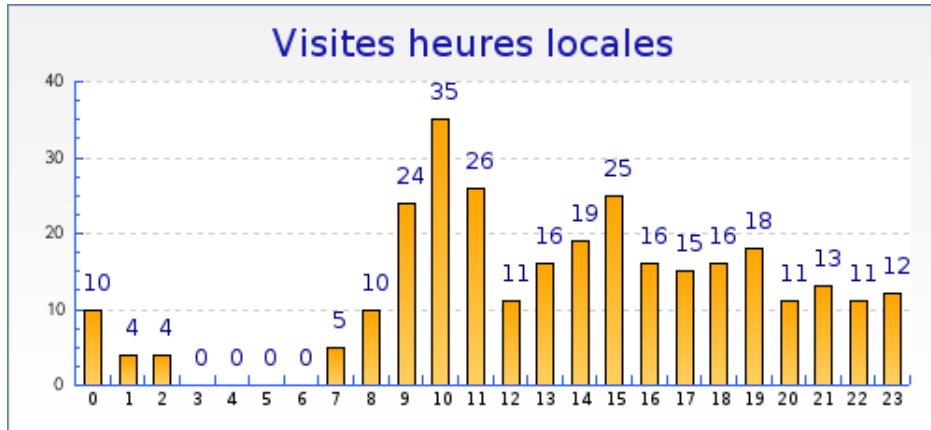

Récapitulatifs sur la période

	Juin 2007	Juillet 2007	Août 2007	Septembre 2007	Octobre 2007	Novembre 2007	Décembre 2007	Janvier 2008	Février 2008
Visites	Aucune visite	Aucune visite	Aucune visite	Aucune visite	Aucune visite	Aucune visite	Aucune visite	Aucune visite	+ 0% (301)
Pages vues	Aucune visite	Aucune visite	Aucune visite	Aucune visite	Aucune visite	Aucune visite	Aucune visite	Aucune visite	+ 0% (841)

Graphique récapitulatif des statistiques

Graphique de bilan à long terme

Graphique des durées des visites par visiteur

Graphique des visites par heure du serveur

Graphique des visites par heure du visiteur

diplome.tango - Fréquence des visites

Mois de Février 2008

Statistiques

Pour la période sélectionnée	
Nouveaux visiteurs	147
Visiteurs connus	52
Taux de retour	26%
Nombre de visites par visiteur	1.5 visite

Nouveaux visiteurs et visiteurs connus

	Visiteurs connus	Nouvelles visites
Visites	102 (34%)	199 (66%)
Pages vues	351 (42%)	490 (58%)
Pages vues par visiteur	3.4	2.5
Temps moyen de visite	5min 58s	4min 12s
Temps moyen par page vue	1min 44s	1min 42s
Taux de visites à une page	38%	42%