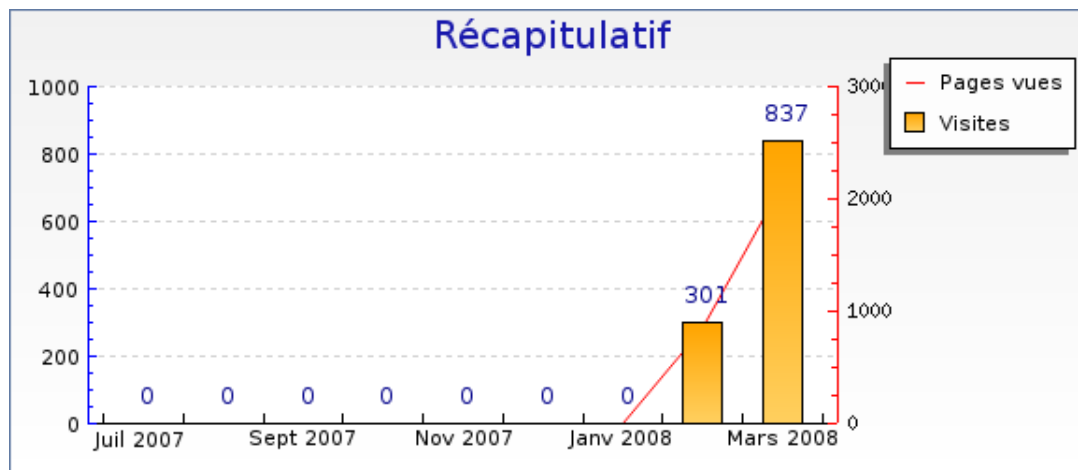

diplome.tango - Informations visites

Mois de Mars 2008

Statistiques

Pour la période sélectionnée	
Visites	837
Visiteurs uniques	673
Pages vues	2122
Pages vues par visiteur	3.2
Pages par visite significative	3.9
Temps moyen de visite	3min 58s
Temps moyen par page vue	1min 34s
Taux de visites à une page	47%
Visites par jour (moyenne)	27

Récapitulatifs sur la période

	Juillet 2007	Août 2007	Septembre 2007	Octobre 2007	Novembre 2007	Décembre 2007	Janvier 2008	Février 2008	Mars 2008
Visites	Aucune visite	Aucune visite	Aucune visite	Aucune visite	Aucune visite	Aucune visite	Aucune visite	+ 178% (301)	+ 0% (837)
Pages vues	Aucune visite	Aucune visite	Aucune visite	Aucune visite	Aucune visite	Aucune visite	Aucune visite	+ 152% (841)	+ 0% (2122)

Graphique récapitulatif des statistiques