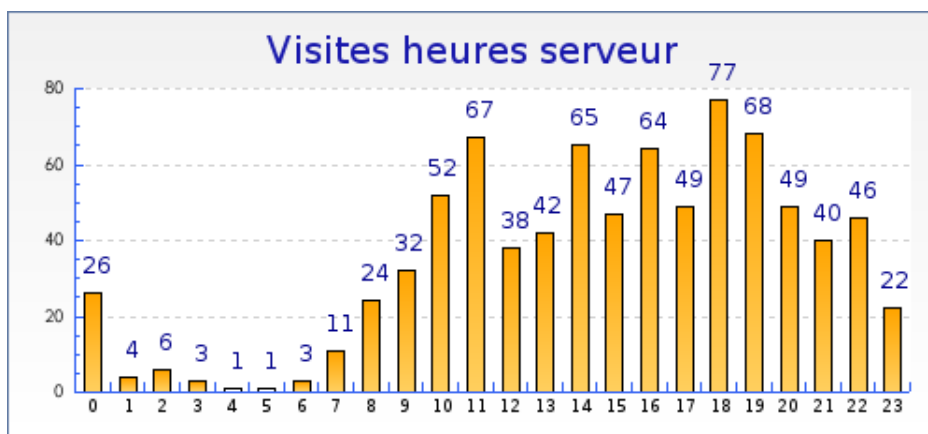

Récapitulatifs sur la période

	Juillet 2007	Août 2007	Septembre 2007	Octobre 2007	Novembre 2007	Décembre 2007	Janvier 2008	Février 2008	Mars 2008
Visites	Aucune visite	Aucune visite	Aucune visite	Aucune visite	Aucune visite	Aucune visite	Aucune visite	+ 178% (301)	+ 0% (837)
Pages vues	Aucune visite	Aucune visite	Aucune visite	Aucune visite	Aucune visite	Aucune visite	Aucune visite	+ 152% (841)	+ 0% (2122)

Graphique récapitulatif des statistiques

diplome.tango - Informations visites

Mois de Mars 2008

Graphique de bilan à long terme

Graphique des durées des visites par visiteur

Graphique des visites par heure du serveur

Graphique des visites par heure du visiteur

diplome.tango - Fréquence des visites

Mois de Mars 2008

Statistiques

Pour la période sélectionnée	
Nouveaux visiteurs	566
Visiteurs connus	107
Taux de retour	16%
Nombre de visites par visiteur	1.2 visite