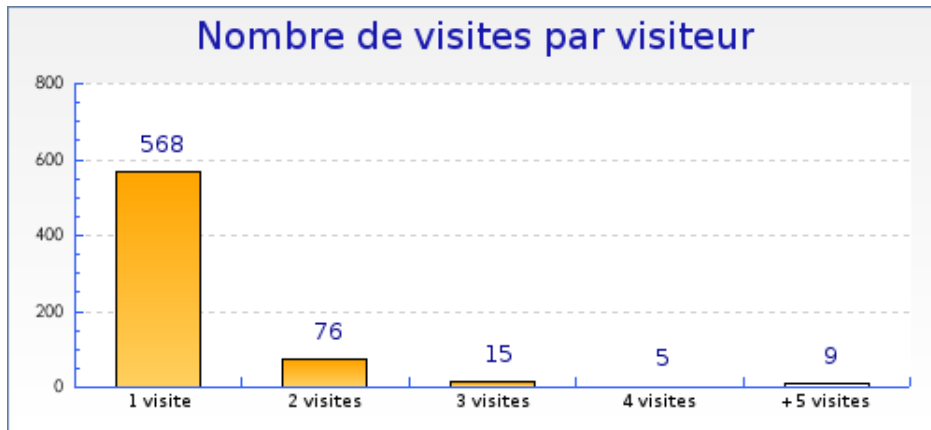

Graphique des visites par heure du visiteur

diplome.tango - Fréquence des visites

Mois de Mars 2008

Statistiques

Pour la période sélectionnée	
Nouveaux visiteurs	566
Visiteurs connus	107
Taux de retour	16%
Nombre de visites par visiteur	1.2 visite

Nouveaux visiteurs et visiteurs connus

	Visiteurs connus	Nouvelles visites
Visites	167 (20%)	670 (80%)
Pages vues	493 (23%)	1629 (77%)
Pages vues par visiteur	3.0	2.4
Temps moyen de visite	4min 8s	3min 55s
Temps moyen par page vue	1min 24s	1min 36s
Taux de visites à une page	35%	50%

Graphique des nouveaux visiteurs et visiteurs connus

diplome.tango - Fréquence des visites

Mois de Mars 2008

Graphique des visites par visiteur

diplome.tango - Informations pages vues

Mois de Mars 2008

	Mars 2008	Février 2008	Janvier 2008
Pages vues	2122	841	0
Pages vues différentes	153	39	0
Record de pages vues pour 1 visiteur	31	26	0