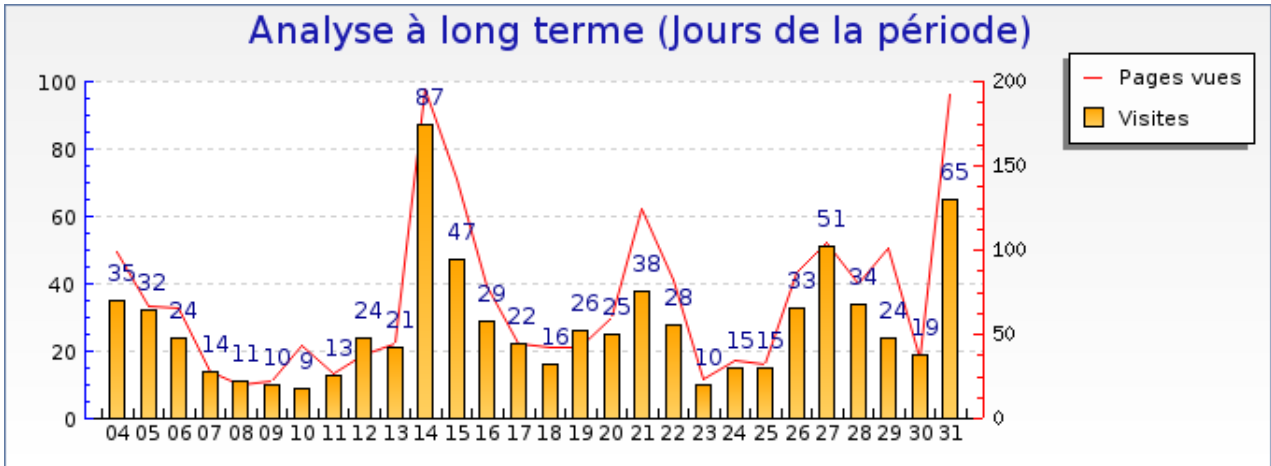

Statistiques

Pour la période sélectionnée	
Visites	837
Visiteurs uniques	673
Pages vues	2122
Pages vues par visiteur	3.2
Pages par visite significative	3.9
Temps moyen de visite	3min 58s
Temps moyen par page vue	1min 34s
Taux de visites à une page	47%
Visites par jour (moyenne)	27

Récapitulatifs sur la période

	Juillet 2007	Août 2007	Septembre 2007	Octobre 2007	Novembre 2007	Décembre 2007	Janvier 2008	Février 2008	Mars 2008
Visites	Aucune visite	Aucune visite	Aucune visite	Aucune visite	Aucune visite	Aucune visite	Aucune visite	+ 178% (301)	+ 0% (837)
Pages vues	Aucune visite	Aucune visite	Aucune visite	Aucune visite	Aucune visite	Aucune visite	Aucune visite	+ 152% (841)	+ 0% (2122)

Graphique récapitulatif des statistiques

diplome.tango - Informations visites

Mois de Mars 2008

Graphique de bilan à long terme

Graphique des durées des visites par visiteur

Graphique des visites par heure du serveur

Graphique des visites par heure du visiteur

diplome.tango - Fréquence des visites

Mois de Mars 2008

Statistiques

Pour la période sélectionnée	
Nouveaux visiteurs	566
Visiteurs connus	107
Taux de retour	16%
Nombre de visites par visiteur	1.2 visite