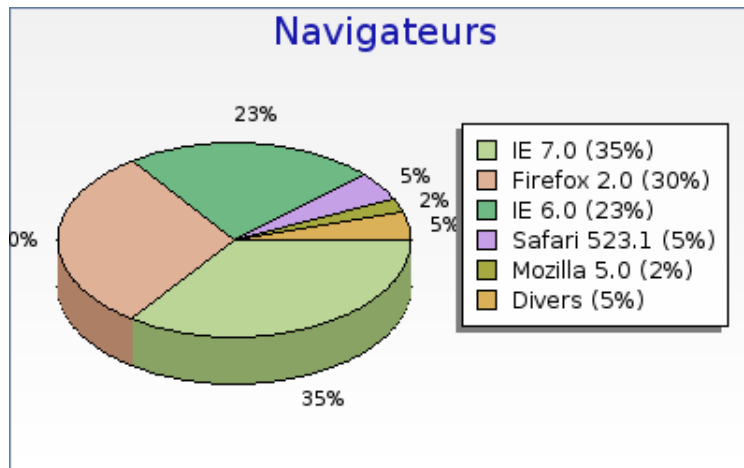

diplome.tango - Configurations visiteurs

Mois de Mars 2008