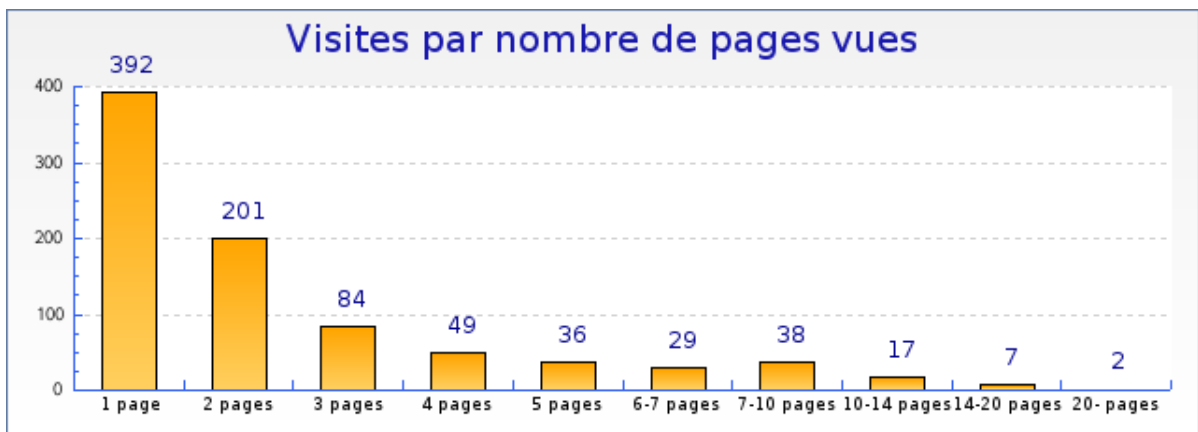

diplome.tango - Informations pages vues

Mois de Mars 2008

	Mars 2008	Février 2008	Janvier 2008
Pages vues	2122	841	0
Pages vues différentes	153	39	0
Record de pages vues pour 1 visiteur	31	26	0

Pages vues

blog	978	+ 184% (344)	+ 1000% (0)
Accueil	814	+ 164% (308)	+ 1000% (0)
documentation	110	+ 80% (61)	+ 1000% (0)
archives	87	+ 1000% (7)	+ 1000% (0)
blog guide	73	+ 192% (25)	+ 1000% (0)
lettre-mission	39	+ 333% (9)	+ 1000% (0)
Historique	20	+ 122% (9)	+ 1000% (0)

Temps par page

	Temps total	Temps moyen
blog	70:42:38	00:04:20
Accueil	30:43:01	00:02:16
archives	05:41:45	00:03:56
documentation	03:50:53	00:02:06
blog guide	00:44:57	00:00:37
Historique	00:26:37	00:01:20

Graphique des visites par nombre de pages vues