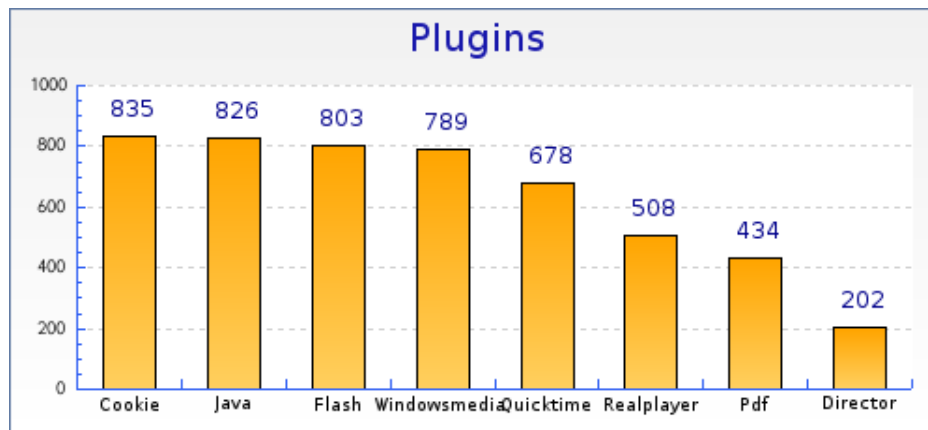

Plugins

Plugins	Nombre
Cookie	835 (99.8 %)
Java	826 (98.7 %)
Flash	803 (95.9 %)
Windowsmedia	789 (94.3 %)
Quicktime	678 (81.0 %)
Realplayer	508 (60.7 %)
Pdf	434 (51.9 %)
Director	202 (24.1 %)