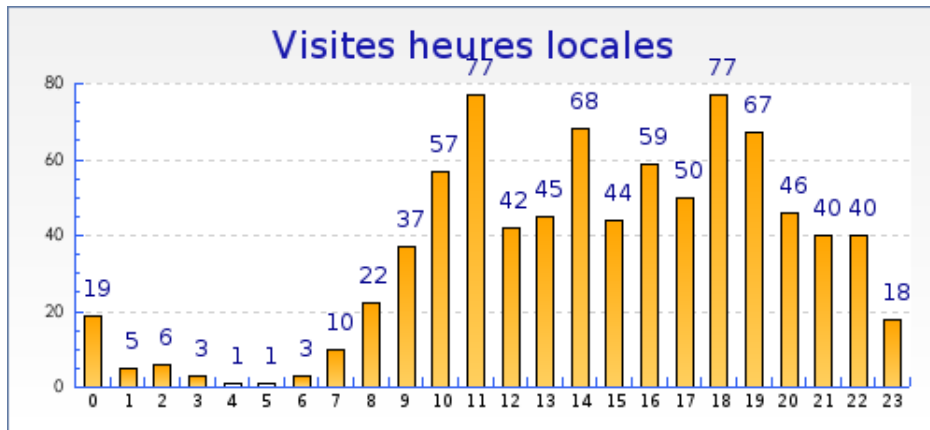

Récapitulatifs sur la période

	Juillet 2007	Août 2007	Septembre 2007	Octobre 2007	Novembre 2007	Décembre 2007	Janvier 2008	Février 2008	Mars 2008
Visites	Aucune visite	Aucune visite	Aucune visite	Aucune visite	Aucune visite	Aucune visite	Aucune visite	+ 178% (301)	+ 0% (837)
Pages vues	Aucune visite	Aucune visite	Aucune visite	Aucune visite	Aucune visite	Aucune visite	Aucune visite	+ 152% (841)	+ 0% (2122)

Graphique récapitulatif des statistiques

diplome.tango - Informations visites

Mois de Mars 2008

Graphique de bilan à long terme

Graphique des durées des visites par visiteur

Graphique des visites par heure du serveur

Graphique des visites par heure du visiteur

diplome.tango - Fréquence des visites

Mois de Mars 2008

Statistiques

Pour la période sélectionnée	
Nouveaux visiteurs	566
Visiteurs connus	107
Taux de retour	16%
Nombre de visites par visiteur	1.2 visite