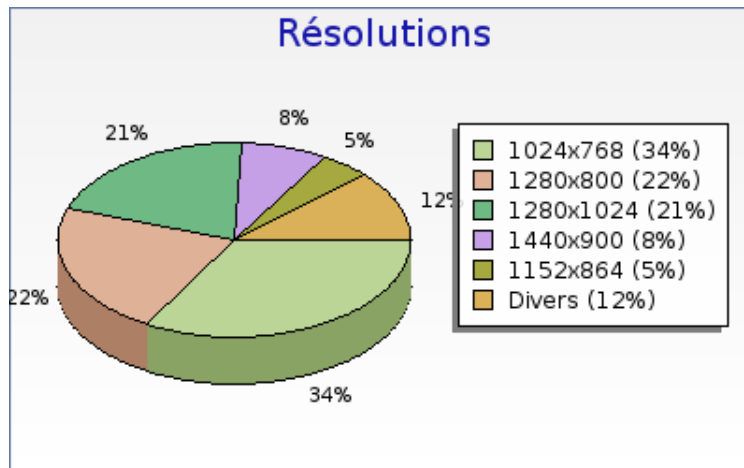

diplome.tango - Configurations visiteurs

Mois de Mars 2008

	26 (3.1 %)
1280x960	24 (2.9 %)
800x600	16 (1.9 %)
1920x1200	7 (0.8 %)
1280x768	7 (0.8 %)

Ecran large/normal

Ecran large/normal	Nombre
Ecran normal	543 (64.9 %)
Ecran large	294 (35.1 %)