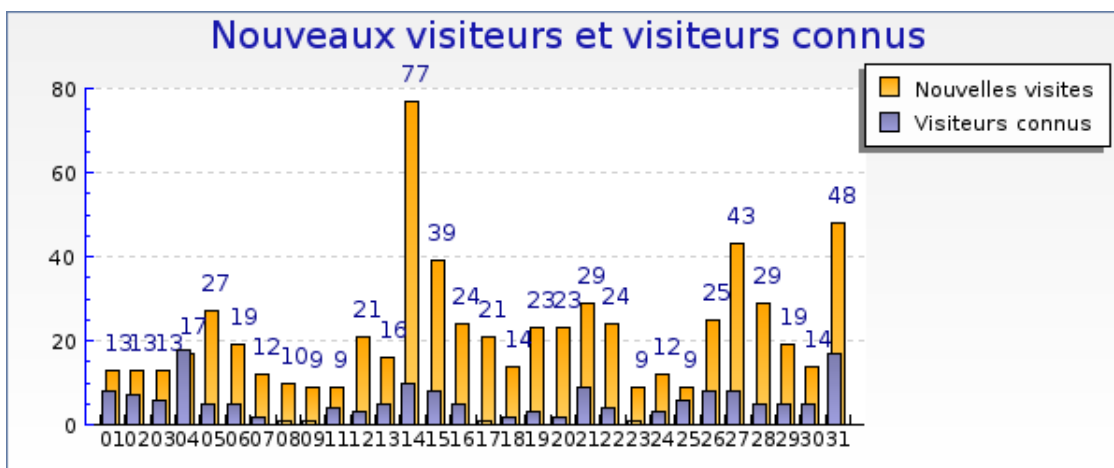

Graphique récapitulatif des statistiques

diplome.tango - Informations visites

Mois de Mars 2008

Graphique de bilan à long terme

Graphique des durées des visites par visiteur

Graphique des visites par heure du serveur

Graphique des visites par heure du visiteur

diplome.tango - Fréquence des visites

Mois de Mars 2008

Statistiques

Pour la période sélectionnée	
Nouveaux visiteurs	566
Visiteurs connus	107
Taux de retour	16%
Nombre de visites par visiteur	1.2 visite

Nouveaux visiteurs et visiteurs connus

	Visiteurs connus	Nouvelles visites
Visites	167 (20%)	670 (80%)
Pages vues	493 (23%)	1629 (77%)
Pages vues par visiteur	3.0	2.4
Temps moyen de visite	4min 8s	3min 55s
Temps moyen par page vue	1min 24s	1min 36s
Taux de visites à une page	35%	50%

Graphique des nouveaux visiteurs et visiteurs connus

diplome.tango - Fréquence des visites

Mois de Mars 2008

Graphique des visites par visiteur

diplome.tango - Informations pages vues

Mois de Mars 2008

	Mars 2008	Février 2008	Janvier 2008
Pages vues	2122	841	0
Pages vues différentes	153	39	0
Record de pages vues pour 1 visiteur	31	26	0