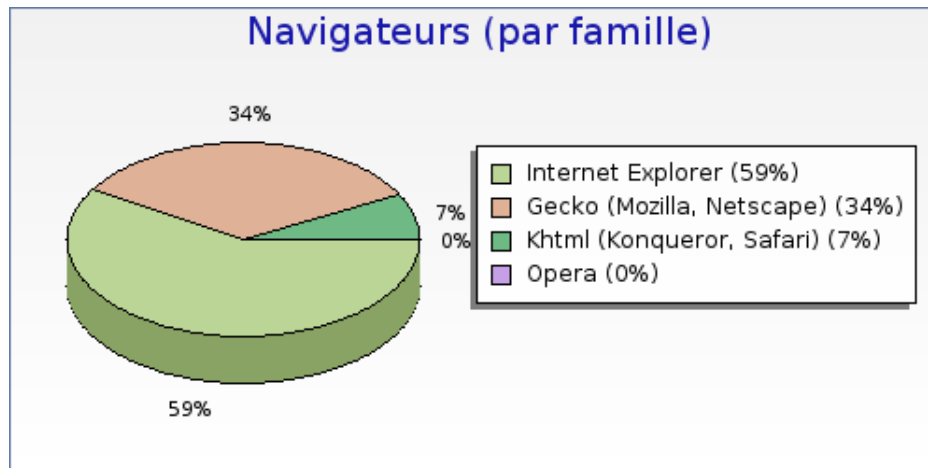

Systèmes d'exploitation

Systèmes d'exploitation	Nombre
 Windows XP	550 (65.7 %)
 Windows Vista	121 (14.5 %)
 Mac OS	116 (13.9 %)
 Windows 2000	20 (2.4 %)
 Linux	18 (2.2 %)
 Windows 98	10 (1.2 %)
 Windows Server 2003	1 (0.1 %)
 Windows 95	1 (0.1 %)

diplome.tango - Configurations visiteurs

Mois de Mars 2008

Navigateurs (par famille)

Navigateurs (par famille)	Nombre
Internet Explorer	491 (58.7 %)
Gecko (Mozilla, Netscape)	283 (33.8 %)
Khtml (Konqueror, Safari)	62 (7.4 %)
Opera	1 (0.1 %)