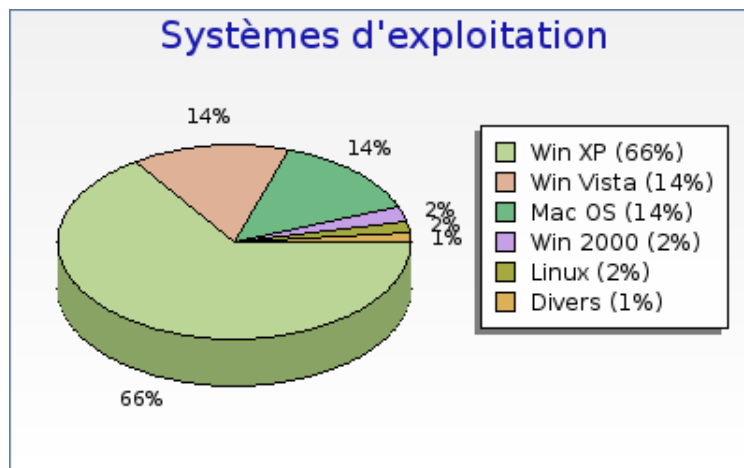

diplome.tango - Provenance

Mois de Mars 2008

Fournisseurs d'accès

Fournisseurs d'accès	Nombre
Wanadoo	274 (32.7 %)
Proxad	207 (24.7 %)
Ip	90 (10.8 %)
Gaoland	77 (9.2 %)
Club-internet	39 (4.7 %)
Bell	18 (2.2 %)
Numericable	18 (2.2 %)
Tiscali	16 (1.9 %)
Aol	14 (1.7 %)
Tele2	12 (1.4 %)

diplome.tango - Configurations visiteurs

Mois de Mars 2008

Configurations

Configurations	Nombre
Windows XP / Internet Explorer / 1024x768	192 (22.9 %)
Windows XP / Internet Explorer / 1280x1024	72 (8.6 %)
Windows XP / Internet Explorer / 1280x800	56 (6.7 %)
Windows XP / Firefox / 1024x768	52 (6.2 %)
Windows Vista / Firefox / 1280x800	52 (6.2 %)
Windows XP / Firefox / 1280x1024	39 (4.7 %)
Windows XP / Internet Explorer / 1152x864	33 (3.9 %)
Windows XP / Firefox / 1280x800	29 (3.5 %)
Windows Vista / Internet Explorer / 1280x800	25 (3.0 %)
Mac OS / Safari / 1440x900	23 (2.7 %)

Systèmes d'exploitation

Systèmes d'exploitation	Nombre
 Windows XP	550 (65.7 %)
 Windows Vista	121 (14.5 %)
 Mac OS	116 (13.9 %)
 Windows 2000	20 (2.4 %)
 Linux	18 (2.2 %)
 Windows 98	10 (1.2 %)
 Windows Server 2003	1 (0.1 %)
 Windows 95	1 (0.1 %)