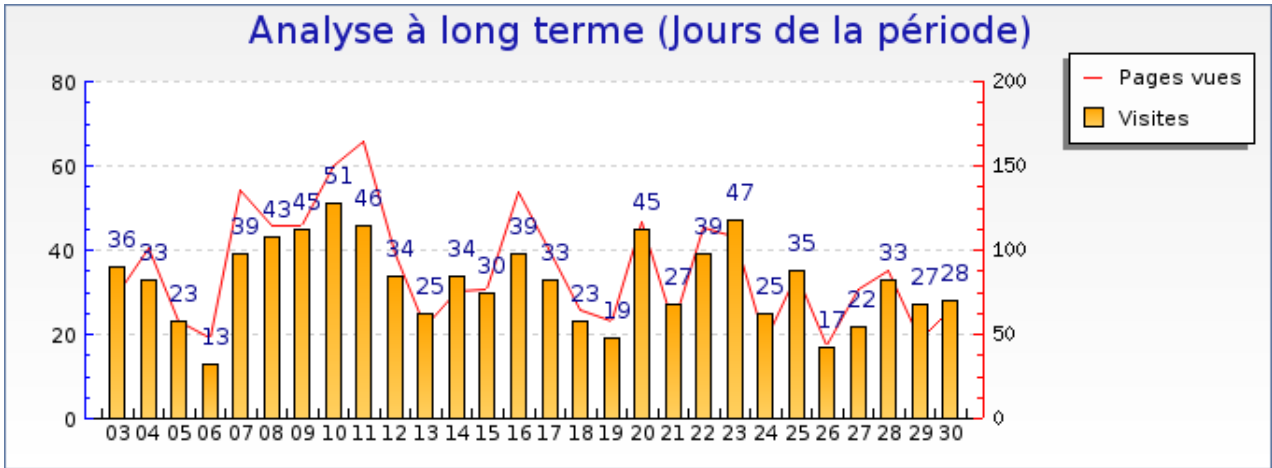

Statistiques

Pour la période sélectionnée	
Visites	1011
Visiteurs uniques	622
Pages vues	2749
Pages vues par visiteur	4.4
Pages par visite significative	3.7
Temps moyen de visite	5min 18s
Temps moyen par page vue	1min 57s
Taux de visites à une page	36%
Visites par jour (moyenne)	33

Récapitulatifs sur la période

	Août 2007	Septembre 2007	Octobre 2007	Novembre 2007	Décembre 2007	Janvier 2008	Février 2008	Mars 2008	Avril 2008
Visites	Aucune visite	Aucune visite	Aucune visite	Aucune visite	Aucune visite	Aucune visite	+ 236% (301)	+ 21% (837)	+ 0% (1011)
Pages vues	Aucune visite	Aucune visite	Aucune visite	Aucune visite	Aucune visite	Aucune visite	+ 227% (841)	+ 30% (2122)	+ 0% (2749)

Graphique récapitulatif des statistiques

Graphique de bilan à long terme

Graphique des durées des visites par visiteur

Graphique des visites par heure du serveur

Graphique des visites par heure du visiteur