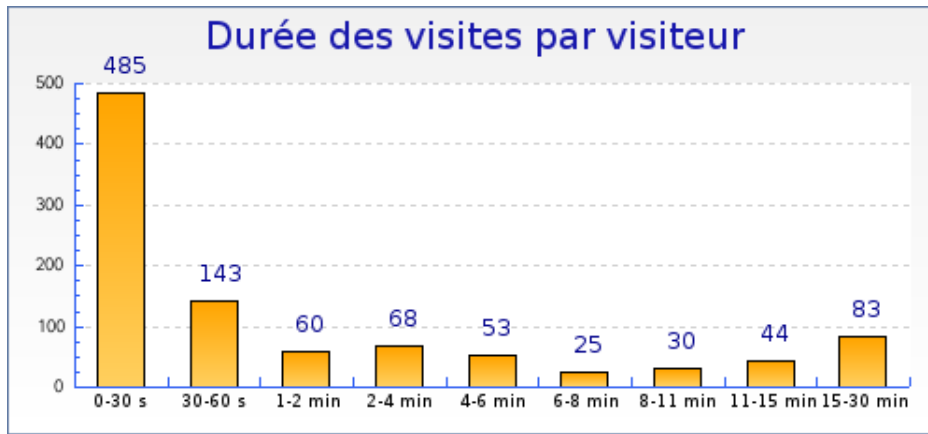

Statistiques

Pour la période sélectionnée	
Visites	1011
Visiteurs uniques	622
Pages vues	2749
Pages vues par visiteur	4.4
Pages par visite significative	3.7
Temps moyen de visite	5min 18s
Temps moyen par page vue	1min 57s
Taux de visites à une page	36%
Visites par jour (moyenne)	33

Récapitulatifs sur la période

	Août 2007	Septembre 2007	Octobre 2007	Novembre 2007	Décembre 2007	Janvier 2008	Février 2008	Mars 2008	Avril 2008
Visites	Aucune visite	Aucune visite	Aucune visite	Aucune visite	Aucune visite	Aucune visite	+ 236% (301)	+ 21% (837)	+ 0% (1011)
Pages vues	Aucune visite	Aucune visite	Aucune visite	Aucune visite	Aucune visite	Aucune visite	+ 227% (841)	+ 30% (2122)	+ 0% (2749)

Graphique récapitulatif des statistiques

Graphique de bilan à long terme

Graphique des durées des visites par visiteur

Graphique des visites par heure du serveur

Graphique des visites par heure du visiteur

Nouveaux visiteurs et visiteurs connus

	Visiteurs connus	Nouvelles visites
Visites	390 (39%)	621 (61%)
Pages vues	1103 (40%)	1646 (60%)
Pages vues par visiteur	2.8	2.7
Temps moyen de visite	6min 6s	4min 48s
Temps moyen par page vue	2min 9s	1min 48s
Taux de visites à une page	33%	38%