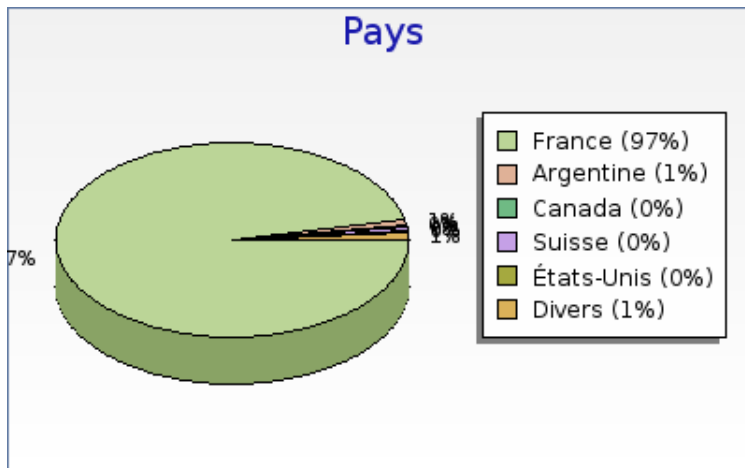

diplome.tango - Provenance

Mois de Avril 2008

Fournisseurs d'accès

Fournisseurs d'accès	Nombre
Wanadoo	478 (47.3 %)
Proxad	225 (22.3 %)
Ip	77 (7.6 %)
Gaoland	75 (7.4 %)
Club-internet	43 (4.3 %)
Scansafe	19 (1.9 %)
Tiscali	16 (1.6 %)
Iter	14 (1.4 %)
Cea	9 (0.9 %)
Prima	6 (0.6 %)