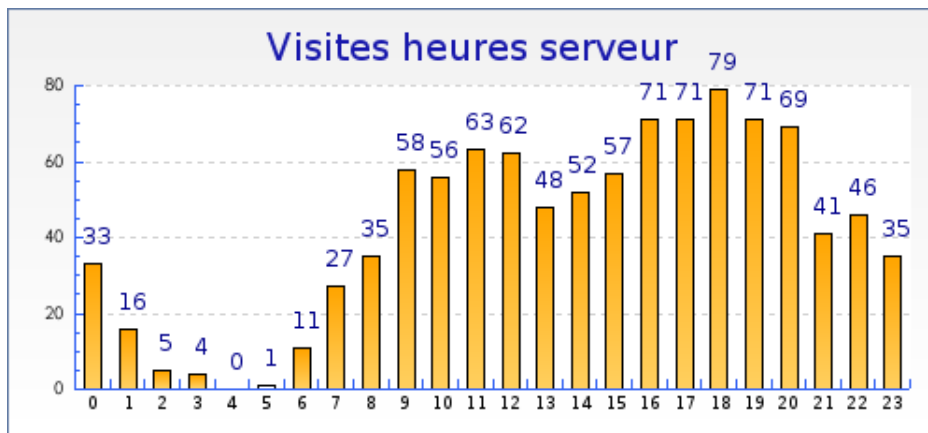

Récapitulatifs sur la période

	Août 2007	Septembre 2007	Octobre 2007	Novembre 2007	Décembre 2007	Janvier 2008	Février 2008	Mars 2008	Avril 2008
Visites	Aucune visite	Aucune visite	Aucune visite	Aucune visite	Aucune visite	Aucune visite	+ 236% (301)	+ 21% (837)	+ 0% (1011)
Pages vues	Aucune visite	Aucune visite	Aucune visite	Aucune visite	Aucune visite	Aucune visite	+ 227% (841)	+ 30% (2122)	+ 0% (2749)

Graphique récapitulatif des statistiques

Graphique de bilan à long terme

Graphique des durées des visites par visiteur

Graphique des visites par heure du serveur

Graphique des visites par heure du visiteur

diplome.tango - Fréquence des visites

Mois de Avril 2008

Statistiques

Pour la période sélectionnée	
Nouveaux visiteurs	466
Visiteurs connus	156
Taux de retour	25%
Nombre de visites par visiteur	1.6 visite

Nouveaux visiteurs et visiteurs connus

	Visiteurs connus	Nouvelles visites
Visites	390 (39%)	621 (61%)
Pages vues	1103 (40%)	1646 (60%)
Pages vues par visiteur	2.8	2.7
Temps moyen de visite	6min 6s	4min 48s
Temps moyen par page vue	2min 9s	1min 48s
Taux de visites à une page	33%	38%