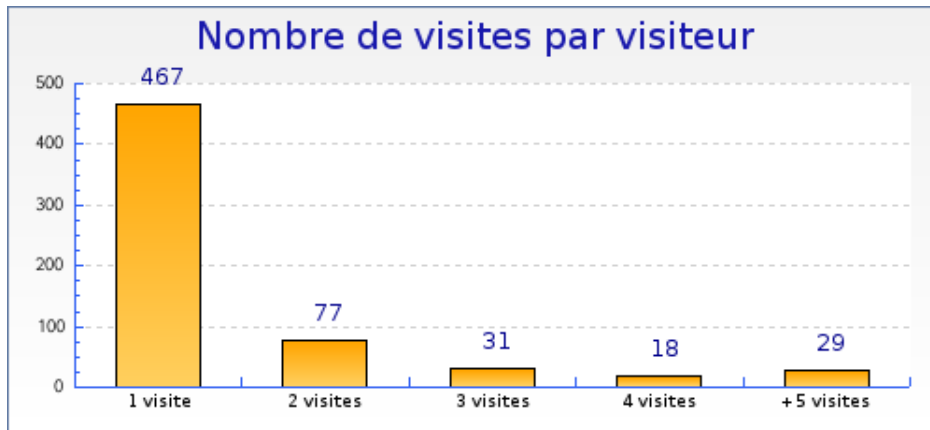

Graphique récapitulatif des statistiques

Graphique de bilan à long terme

Graphique des durées des visites par visiteur

Graphique des visites par heure du serveur

Graphique des visites par heure du visiteur

diplome.tango - Fréquence des visites

Mois de Avril 2008

Statistiques

Pour la période sélectionnée	
Nouveaux visiteurs	466
Visiteurs connus	156
Taux de retour	25%
Nombre de visites par visiteur	1.6 visite

Nouveaux visiteurs et visiteurs connus

	Visiteurs connus	Nouvelles visites
Visites	390 (39%)	621 (61%)
Pages vues	1103 (40%)	1646 (60%)
Pages vues par visiteur	2.8	2.7
Temps moyen de visite	6min 6s	4min 48s
Temps moyen par page vue	2min 9s	1min 48s
Taux de visites à une page	33%	38%

Graphique des nouveaux visiteurs et visiteurs connus

diplome.tango - Fréquence des visites

Mois de Avril 2008

Graphique des visites par visiteur

diplome.tango - Informations pages vues

Mois de Avril 2008

	Avril 2008	Mars 2008	Février 2008
Pages vues	2749	2122	841
Pages vues différentes	196	153	39
Record de pages vues pour 1 visiteur	26	31	26