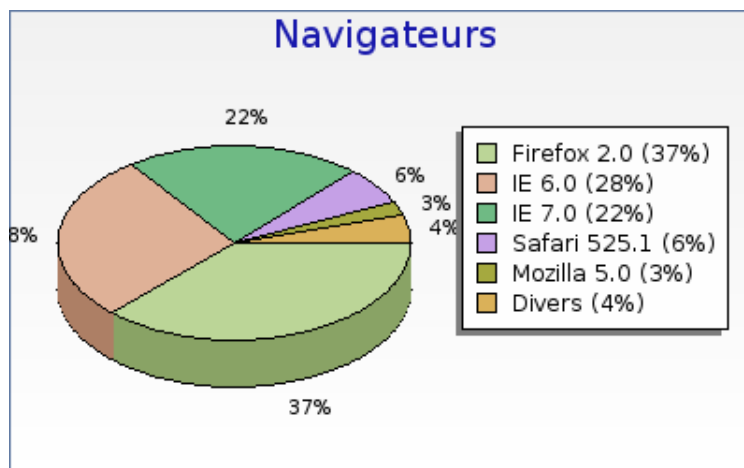

Navigateurs

Navigateurs	Nombre
Firefox 2.0	377 (37.3 %)
Internet Explorer 6.0	281 (27.8 %)
Internet Explorer 7.0	220 (21.8 %)
Safari 525.1	60 (5.9 %)
Mozilla 5.0	28 (2.8 %)
Safari 523.1	17 (1.7 %)
Opera 9.2	9 (0.9 %)
Safari 312.6	7 (0.7 %)
Safari 419.3	5 (0.5 %)
Firefox 1.0	1 (0.1 %)