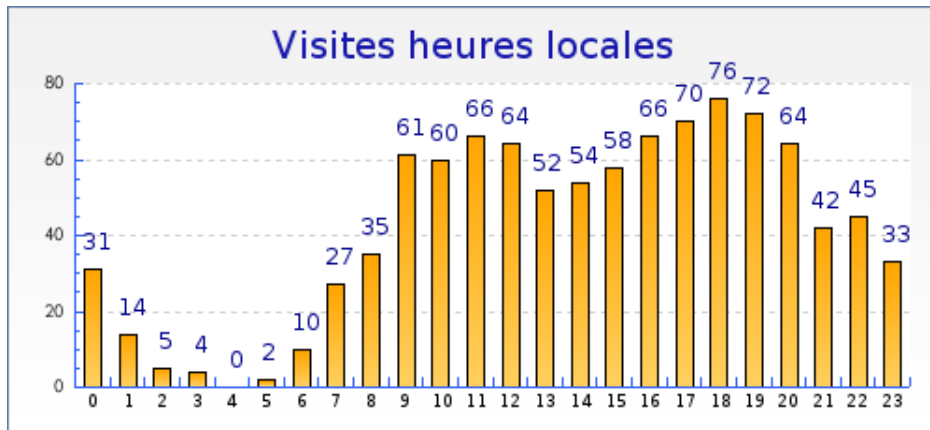

Récapitulatifs sur la période

	Août 2007	Septembre 2007	Octobre 2007	Novembre 2007	Décembre 2007	Janvier 2008	Février 2008	Mars 2008	Avril 2008
Visites	Aucune visite	Aucune visite	Aucune visite	Aucune visite	Aucune visite	Aucune visite	+ 236% (301)	+ 21% (837)	+ 0% (1011)
Pages vues	Aucune visite	Aucune visite	Aucune visite	Aucune visite	Aucune visite	Aucune visite	+ 227% (841)	+ 30% (2122)	+ 0% (2749)

Graphique récapitulatif des statistiques

Graphique de bilan à long terme

Graphique des durées des visites par visiteur

Graphique des visites par heure du serveur

Graphique des visites par heure du visiteur

diplome.tango - Fréquence des visites

Mois de Avril 2008

Statistiques

Pour la période sélectionnée	
Nouveaux visiteurs	466
Visiteurs connus	156
Taux de retour	25%
Nombre de visites par visiteur	1.6 visite

Nouveaux visiteurs et visiteurs connus

	Visiteurs connus	Nouvelles visites
Visites	390 (39%)	621 (61%)
Pages vues	1103 (40%)	1646 (60%)
Pages vues par visiteur	2.8	2.7
Temps moyen de visite	6min 6s	4min 48s
Temps moyen par page vue	2min 9s	1min 48s
Taux de visites à une page	33%	38%