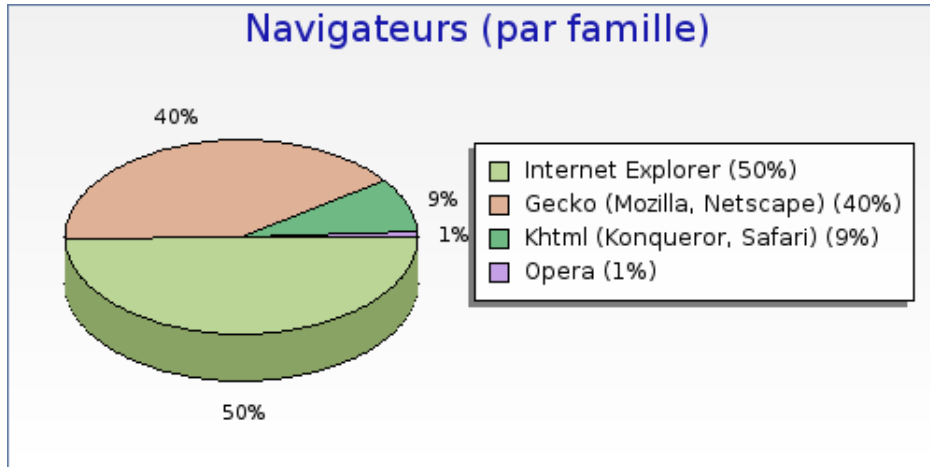

Navigateurs

Navigateurs	Nombre
Firefox 2.0	377 (37.3 %)
Internet Explorer 6.0	281 (27.8 %)
Internet Explorer 7.0	220 (21.8 %)
Safari 525.1	60 (5.9 %)
Mozilla 5.0	28 (2.8 %)
Safari 523.1	17 (1.7 %)
Opera 9.2	9 (0.9 %)
Safari 312.6	7 (0.7 %)
Safari 419.3	5 (0.5 %)
Firefox 1.0	1 (0.1 %)