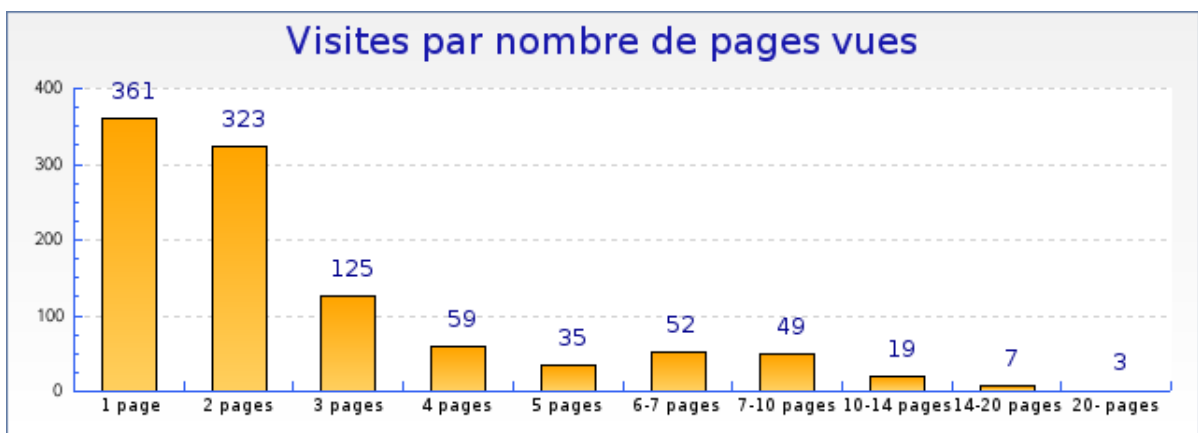

diplome.tango - Informations pages vues

Mois de Avril 2008

	Avril 2008	Mars 2008	Février 2008
Pages vues	2749	2122	841
Pages vues différentes	196	153	39
Record de pages vues pour 1 visiteur	26	31	26

Pages vues

blog	1341	+ 37% (978)	+ 290% (344)
Accueil	1015	+ 25% (814)	+ 230% (308)
documentation	93	- 15% (110)	+ 52% (61)
archives	86	- 1% (87)	+ 1000% (7)
blog guide	63	- 14% (73)	+ 152% (25)
demarche	57	+ 1000% (0)	+ 1000% (0)
moderation	33	+ 1000% (0)	+ 1000% (0)
lettre-mission	31	- 21% (39)	+ 244% (9)
Historique	22	+ 10% (20)	+ 144% (9)

Temps par page

	Temps total	Temps moyen
blog	146:52:27	00:06:34
Accueil	68:40:29	00:04:04
archives	09:16:50	00:06:28
documentation	05:55:58	00:03:50
demarche	05:00:30	00:05:16
Historique	02:54:12	00:07:55
moderation	02:39:41	00:04:50
blog guide	02:31:47	00:02:25

Graphique des visites par nombre de pages vues