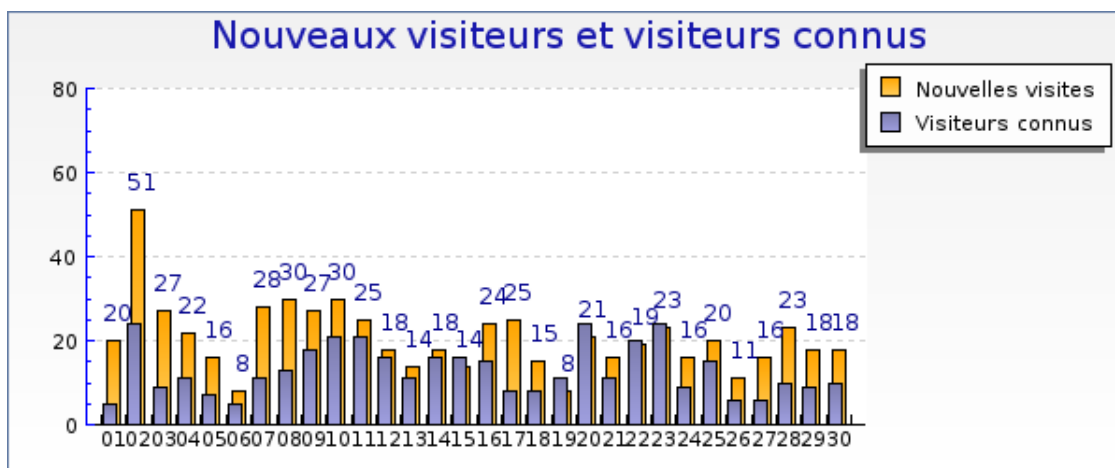

Graphique récapitulatif des statistiques

Graphique de bilan à long terme

Graphique des durées des visites par visiteur

Graphique des visites par heure du serveur

Graphique des visites par heure du visiteur

diplome.tango - Fréquence des visites

Mois de Avril 2008

Statistiques

Pour la période sélectionnée	
Nouveaux visiteurs	466
Visiteurs connus	156
Taux de retour	25%
Nombre de visites par visiteur	1.6 visite

Nouveaux visiteurs et visiteurs connus

	Visiteurs connus	Nouvelles visites
Visites	390 (39%)	621 (61%)
Pages vues	1103 (40%)	1646 (60%)
Pages vues par visiteur	2.8	2.7
Temps moyen de visite	6min 6s	4min 48s
Temps moyen par page vue	2min 9s	1min 48s
Taux de visites à une page	33%	38%

Graphique des nouveaux visiteurs et visiteurs connus

diplome.tango - Fréquence des visites

Mois de Avril 2008

Graphique des visites par visiteur

diplome.tango - Informations pages vues

Mois de Avril 2008

	Avril 2008	Mars 2008	Février 2008
Pages vues	2749	2122	841
Pages vues différentes	196	153	39
Record de pages vues pour 1 visiteur	26	31	26