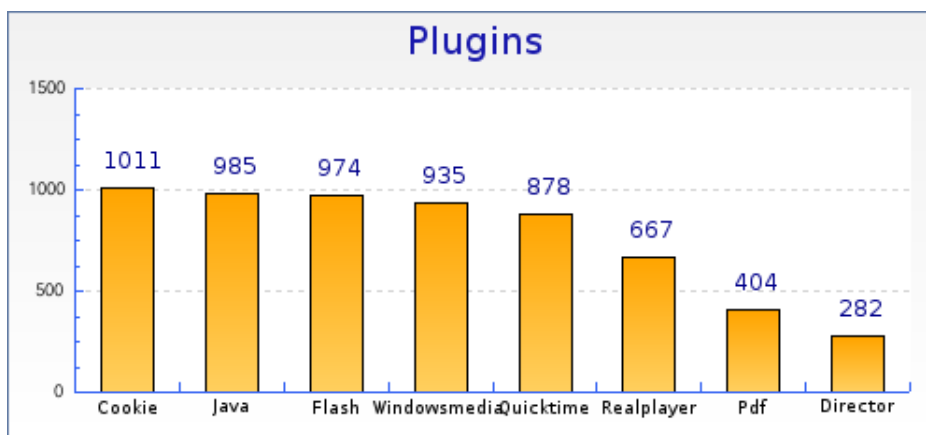

diplome.tango - Configurations visiteurs

Mois de Avril 2008

Plugins

Plugins	Nombre
Cookie	1011 (100.0 %)
Java	985 (97.4 %)
Flash	974 (96.3 %)
Windowsmedia	935 (92.5 %)
Quicktime	878 (86.8 %)
Realplayer	667 (66.0 %)
Pdf	404 (40.0 %)
Director	282 (27.9 %)

Résolutions

Résolutions	Nombre
1024x768	343 (33.9 %)
1280x1024	317 (31.4 %)
1280x800	128 (12.7 %)
1680x1050	74 (7.3 %)
1440x900	69 (6.8 %)
1152x864	21 (2.1 %)
1440x960	18 (1.8 %)
800x600	10 (1.0 %)
1920x1200	7 (0.7 %)
1280x960	7 (0.7 %)