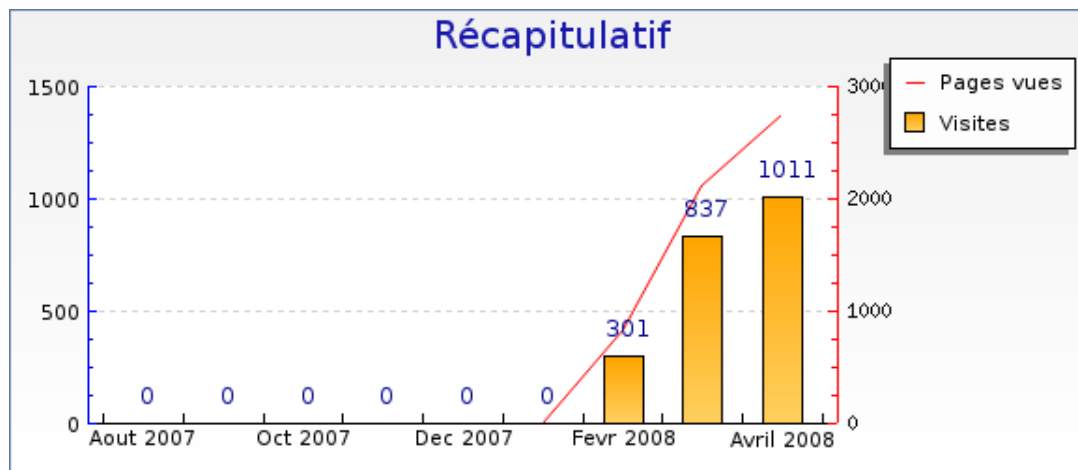

[Informations visites](#)

[Fréquence des visites](#)

[Informations pages vues](#)

[Suivi du visiteur](#)

[Provenance](#)

[Configurations visiteurs](#)

diplome.tango - Informations visites

Mois de Avril 2008

Statistiques

Pour la période sélectionnée	
Visites	1011
Visiteurs uniques	622
Pages vues	2749
Pages vues par visiteur	4.4
Pages par visite significative	3.7
Temps moyen de visite	5min 18s
Temps moyen par page vue	1min 57s
Taux de visites à une page	36%
Visites par jour (moyenne)	33

Récapitulatifs sur la période

	Août 2007	Septembre 2007	Octobre 2007	Novembre 2007	Décembre 2007	Janvier 2008	Février 2008	Mars 2008	Avril 2008
Visites	Aucune visite	Aucune visite	Aucune visite	Aucune visite	Aucune visite	Aucune visite	+ 236% (301)	+ 21% (837)	+ 0% (1011)
Pages vues	Aucune visite	Aucune visite	Aucune visite	Aucune visite	Aucune visite	Aucune visite	+ 227% (841)	+ 30% (2122)	+ 0% (2749)

Graphique récapitulatif des statistiques

Graphique de bilan à long terme

Graphique des durées des visites par visiteur

Graphique des visites par heure du serveur

Graphique des visites par heure du visiteur