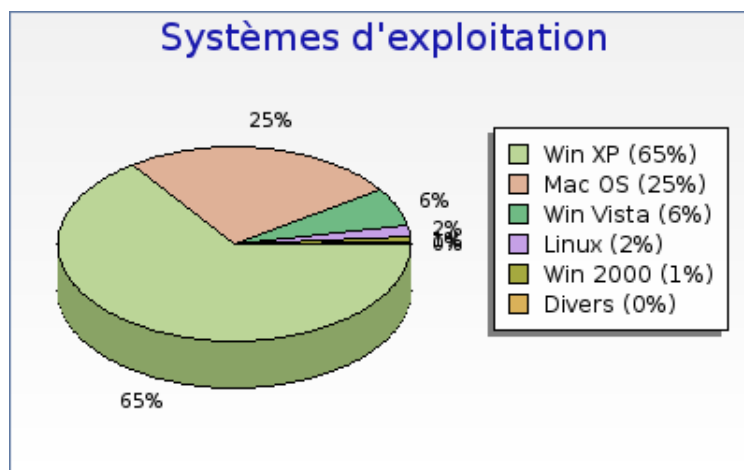

diplome.tango - Configurations visiteurs

Mois de Avril 2008

Configurations

Configurations	Nombre
Windows XP / Internet Explorer / 1024x768	259 (25.6 %)
Windows XP / Internet Explorer / 1280x1024	111 (11.0 %)
Windows XP / Firefox / 1280x1024	110 (10.9 %)
Mac OS / Firefox / 1680x1050	58 (5.7 %)
Mac OS / Firefox / 1280x1024	57 (5.6 %)
Mac OS / Safari / 1440x900	46 (4.5 %)
Windows XP / Firefox / 1024x768	43 (4.3 %)
Windows XP / Internet Explorer / 1280x800	38 (3.8 %)
Windows Vista / Firefox / 1280x800	27 (2.7 %)
Windows XP / Firefox / 1280x800	24 (2.4 %)

Systèmes d'exploitation

Systèmes d'exploitation	Nombre
 Windows XP	662 (65.5 %)
 Mac OS	254 (25.1 %)
 Windows Vista	64 (6.3 %)
 Linux	18 (1.8 %)
 Windows 2000	8 (0.8 %)
 Windows 98	3 (0.3 %)
 Windows NT	2 (0.2 %)