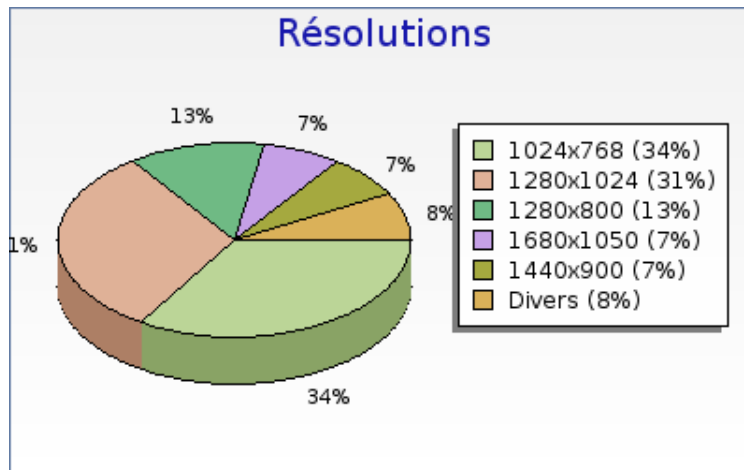

diplome.tango - Configurations visiteurs

Mois de Avril 2008

Ecran large/normal

Ecran large/normal	Nombre
Ecran normal	707 (69.9 %)
Ecran large	304 (30.1 %)