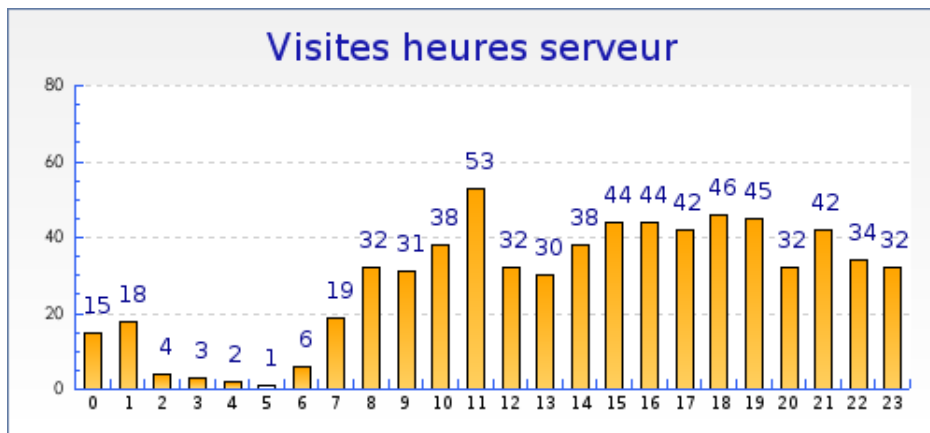

### Récapitulatifs sur la période

	Septembre 2007	Octobre 2007	Novembre 2007	Décembre 2007	Janvier 2008	Février 2008	Mars 2008	Avril 2008	Mai 2008
<b>Visites</b>	Aucune visite	Aucune visite	Aucune visite	Aucune visite	Aucune visite	+ 127% (301)	- 18% (837)	- 32% (1011)	+ 0% (683)
<b>Pages vues</b>	Aucune visite	Aucune visite	Aucune visite	Aucune visite	Aucune visite	+ 97% (841)	- 22% (2122)	- 40% (2749)	+ 0% (1658)

### Graphique récapitulatif des statistiques

Graphique de bilan à long terme

Graphique des durées des visites par visiteur

Graphique des visites par heure du serveur

Graphique des visites par heure du visiteur

## diplome.tango - Fréquence des visites

Mois de Mai 2008

### Statistiques

Pour la période sélectionnée	
Nouveaux visiteurs	434
Visiteurs connus	92
Taux de retour	17%
Nombre de visites par visiteur	1.3 visite