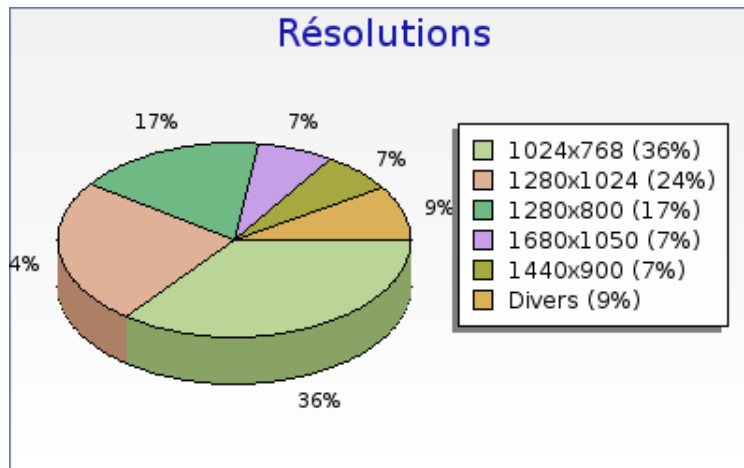

diplome.tango - Configurations visiteurs

Mois de Mai 2008

Ecran large/normal

Ecran large/normal	Nombre
Ecran normal	450 (65.9 %)
Ecran large	233 (34.1 %)