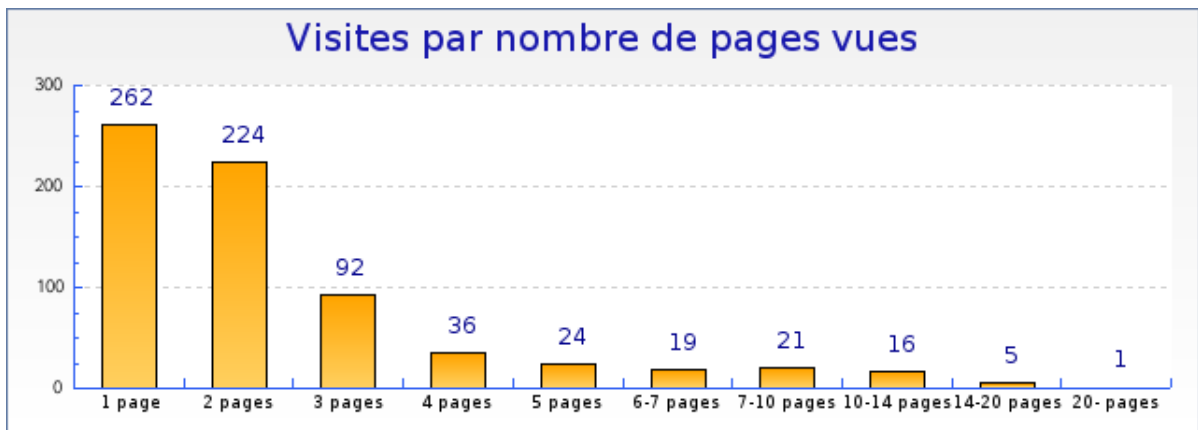

### Graphique des visites par visiteur

## diplome.tango - Informations pages vues

Mois de Mai 2008

	Mai 2008	Avril 2008	Mars 2008
Pages vues	1658	2749	2122
Pages vues différentes	172	196	153
Record de pages vues pour 1 visiteur	20	26	31

### Pages vues

blog	737	- 45% (1341)	- 25% (978)
Accueil	668	- 34% (1015)	- 18% (814)
demarche	83	+ 46% (57)	+ 1000% (0)
documentation	59	- 37% (93)	- 46% (110)
archives	29	- 66% (86)	- 67% (87)
lettre-mission 	24	- 23% (31)	- 38% (39)
blog guide	21	- 67% (63)	- 71% (73)
Historique	11	- 50% (22)	- 45% (20)

### Graphique des visites par nombre de pages vues