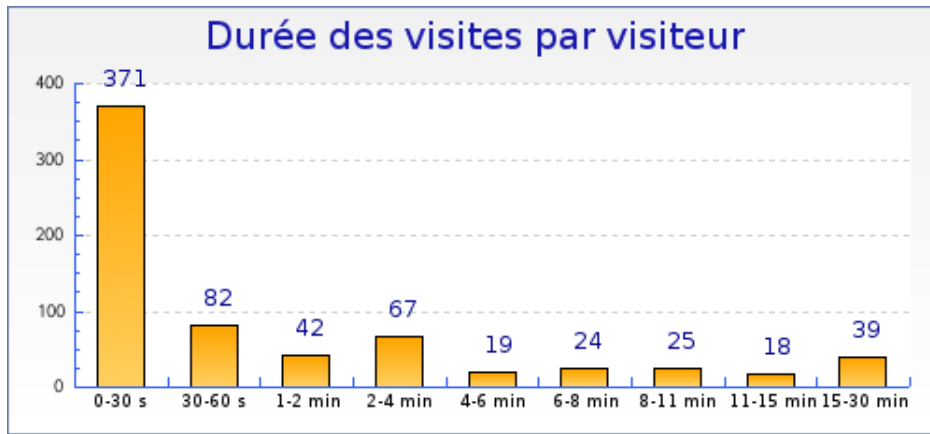

### Statistiques

Pour la période sélectionnée	
Visites	<b>683</b>
Visiteurs uniques	<b>526</b>
Pages vues	<b>1658</b>
Pages vues par visiteur	<b>3.2</b>
Pages par visite significative	<b>3.3</b>
Temps moyen de visite	<b>3min 7s</b>
Temps moyen par page vue	<b>1min 17s</b>
Taux de visites à une page	<b>38%</b>
Visites par jour (moyenne)	<b>22</b>

### Récapitulatifs sur la période

	Septembre 2007	Octobre 2007	Novembre 2007	Décembre 2007	Janvier 2008	Février 2008	Mars 2008	Avril 2008	Mai 2008
<b>Visites</b>	Aucune visite	Aucune visite	Aucune visite	Aucune visite	Aucune visite	+ 127% (301)	- 18% (837)	- 32% (1011)	+ 0% (683)
<b>Pages vues</b>	Aucune visite	Aucune visite	Aucune visite	Aucune visite	Aucune visite	+ 97% (841)	- 22% (2122)	- 40% (2749)	+ 0% (1658)

### Graphique récapitulatif des statistiques

Graphique de bilan à long terme

Graphique des durées des visites par visiteur

Graphique des visites par heure du serveur

Graphique des visites par heure du visiteur