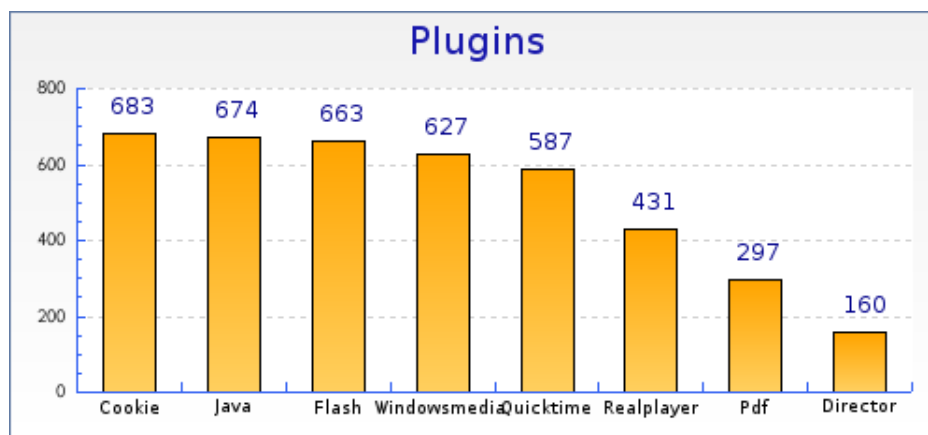

diplome.tango - Configurations visiteurs

Mois de Mai 2008

Plugins

Plugins	Nombre
Cookie	683 (100.0 %)
Java	674 (98.7 %)
Flash	663 (97.1 %)
Windowsmedia	627 (91.8 %)
Quicktime	587 (85.9 %)
Realplayer	431 (63.1 %)
Pdf	297 (43.5 %)
Director	160 (23.4 %)

Résolutions

Résolutions	Nombre
1024x768	243 (35.6 %)
1280x1024	166 (24.3 %)
1280x800	119 (17.4 %)
1680x1050	47 (6.9 %)
1440x900	46 (6.7 %)
1152x864	23 (3.4 %)
1920x1200	11 (1.6 %)
800x600	9 (1.3 %)
1280x960	7 (1.0 %)
1440x960	5 (0.7 %)