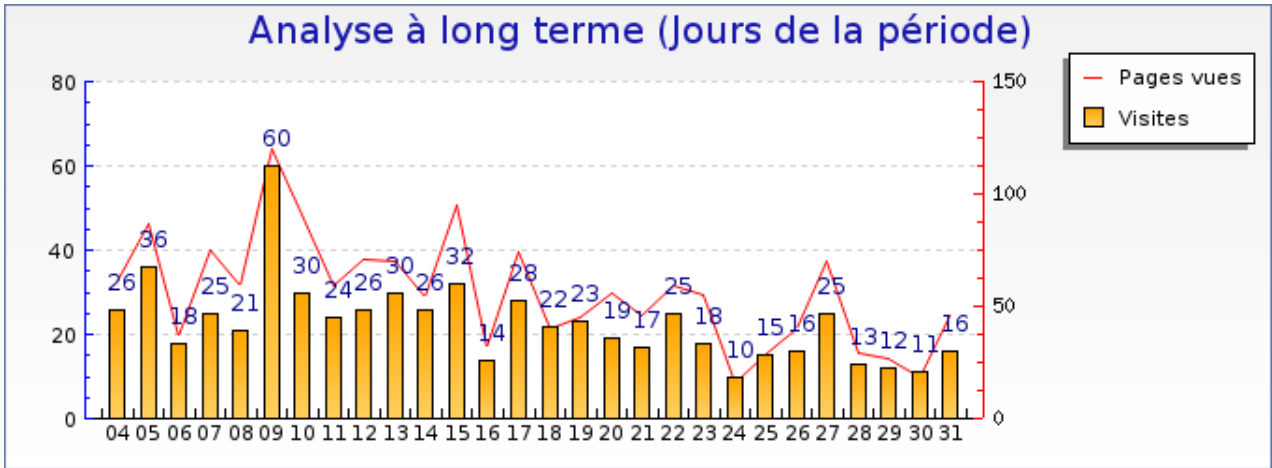

### Statistiques

Pour la période sélectionnée	
Visites	<b>683</b>
Visiteurs uniques	<b>526</b>
Pages vues	<b>1658</b>
Pages vues par visiteur	<b>3.2</b>
Pages par visite significative	<b>3.3</b>
Temps moyen de visite	<b>3min 7s</b>
Temps moyen par page vue	<b>1min 17s</b>
Taux de visites à une page	<b>38%</b>
Visites par jour (moyenne)	<b>22</b>

### Récapitulatifs sur la période

	Septembre 2007	Octobre 2007	Novembre 2007	Décembre 2007	Janvier 2008	Février 2008	Mars 2008	Avril 2008	Mai 2008
<b>Visites</b>	Aucune visite	Aucune visite	Aucune visite	Aucune visite	Aucune visite	+ 127% (301)	- 18% (837)	- 32% (1011)	+ 0% (683)
<b>Pages vues</b>	Aucune visite	Aucune visite	Aucune visite	Aucune visite	Aucune visite	+ 97% (841)	- 22% (2122)	- 40% (2749)	+ 0% (1658)

### Graphique récapitulatif des statistiques

Graphique de bilan à long terme

Graphique des durées des visites par visiteur

Graphique des visites par heure du serveur

Graphique des visites par heure du visiteur