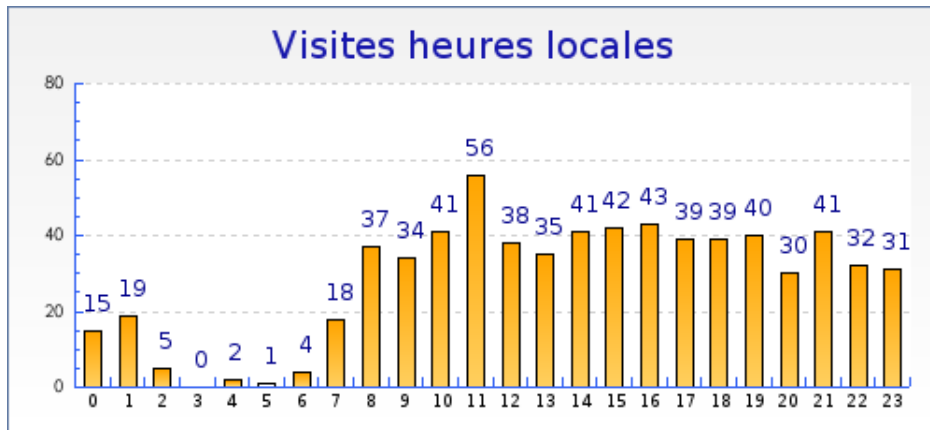

### Récapitulatifs sur la période

	Septembre 2007	Octobre 2007	Novembre 2007	Décembre 2007	Janvier 2008	Février 2008	Mars 2008	Avril 2008	Mai 2008
<b>Visites</b>	Aucune visite	Aucune visite	Aucune visite	Aucune visite	Aucune visite	+ 127% (301)	- 18% (837)	- 32% (1011)	+ 0% (683)
<b>Pages vues</b>	Aucune visite	Aucune visite	Aucune visite	Aucune visite	Aucune visite	+ 97% (841)	- 22% (2122)	- 40% (2749)	+ 0% (1658)

### Graphique récapitulatif des statistiques

Graphique de bilan à long terme

Graphique des durées des visites par visiteur

Graphique des visites par heure du serveur

Graphique des visites par heure du visiteur

## diplome.tango - Fréquence des visites

Mois de Mai 2008

### Statistiques

Pour la période sélectionnée	
Nouveaux visiteurs	434
Visiteurs connus	92
Taux de retour	17%
Nombre de visites par visiteur	1.3 visite