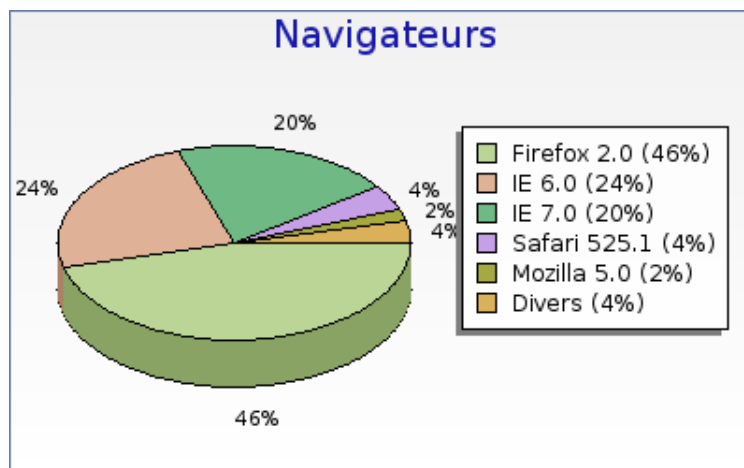

Navigateurs

Navigateurs	Nombre
Firefox 2.0	314 (46.0 %)
Internet Explorer 6.0	164 (24.0 %)
Internet Explorer 7.0	137 (20.1 %)
Safari 525.1	30 (4.4 %)
Mozilla 5.0	13 (1.9 %)
Safari 523.1	10 (1.5 %)
Safari 419.3	3 (0.4 %)
Opera 9.0	2 (0.3 %)
Safari 312.6	2 (0.3 %)
Firefox 1.0	2 (0.3 %)