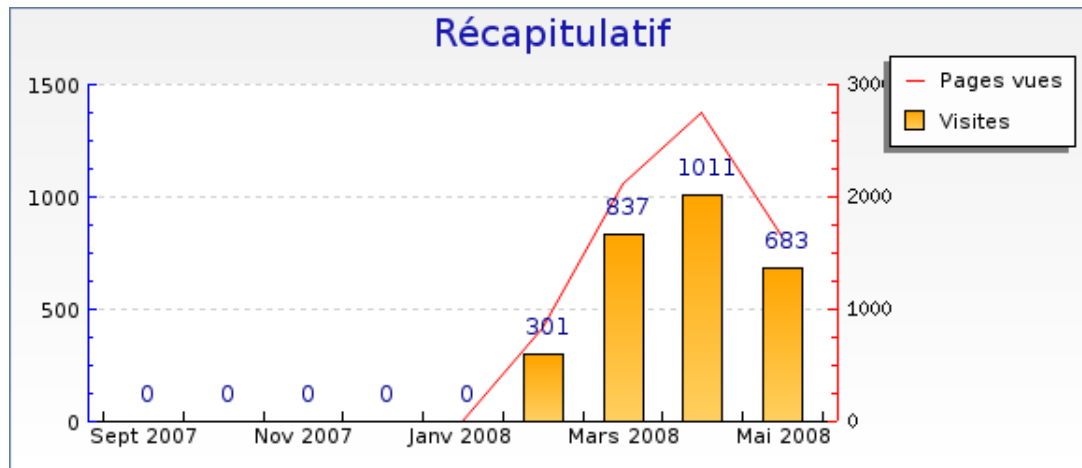

## diplome.tango - Informations visites

Mois de Mai 2008

### Statistiques

Pour la période sélectionnée	
Visites	<b>683</b>
Visiteurs uniques	<b>526</b>
Pages vues	<b>1658</b>
Pages vues par visiteur	<b>3.2</b>
Pages par visite significative	<b>3.3</b>
Temps moyen de visite	<b>3min 7s</b>
Temps moyen par page vue	<b>1min 17s</b>
Taux de visites à une page	<b>38%</b>
Visites par jour (moyenne)	<b>22</b>

### Récapitulatifs sur la période

	Septembre 2007	Octobre 2007	Novembre 2007	Décembre 2007	Janvier 2008	Février 2008	Mars 2008	Avril 2008	Mai 2008
<b>Visites</b>	Aucune visite	Aucune visite	Aucune visite	Aucune visite	Aucune visite	+ 127% (301)	- 18% (837)	- 32% (1011)	+ 0% (683)
<b>Pages vues</b>	Aucune visite	Aucune visite	Aucune visite	Aucune visite	Aucune visite	+ 97% (841)	- 22% (2122)	- 40% (2749)	+ 0% (1658)

### Graphique récapitulatif des statistiques

Graphique de bilan à long terme

Graphique des durées des visites par visiteur

Graphique des visites par heure du serveur

Graphique des visites par heure du visiteur