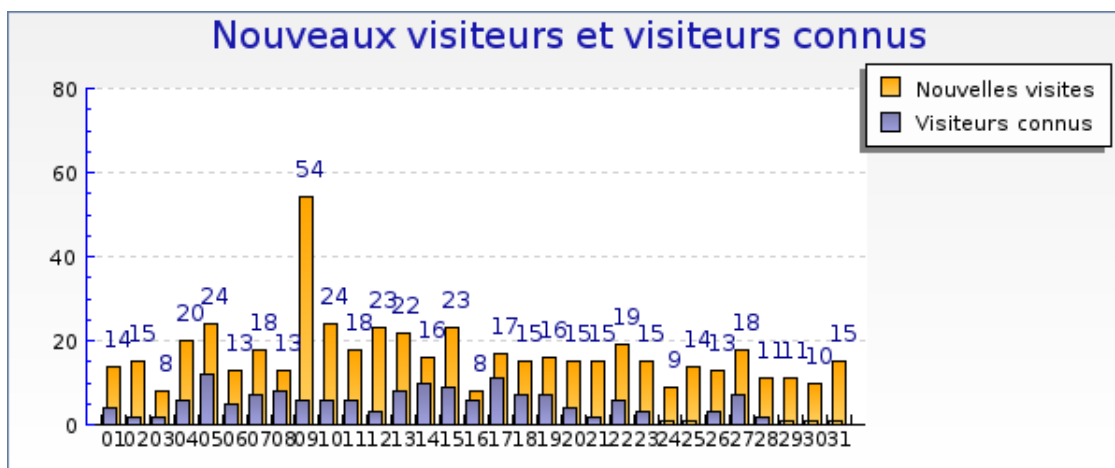

diplome.tango - Fréquence des visites

Mois de Mai 2008

Statistiques

Pour la période sélectionnée	
Nouveaux visiteurs	434
Visiteurs connus	92
Taux de retour	17%
Nombre de visites par visiteur	1.3 visite

Nouveaux visiteurs et visiteurs connus

	Visiteurs connus	Nouvelles visites
Visites	157 (23%)	526 (77%)
Pages vues	421 (25%)	1237 (75%)
Pages vues par visiteur	2.7	2.4
Temps moyen de visite	3min 20s	3min 3s
Temps moyen par page vue	1min 14s	1min 17s
Taux de visites à une page	35%	39%

Graphique des nouveaux visiteurs et visiteurs connus