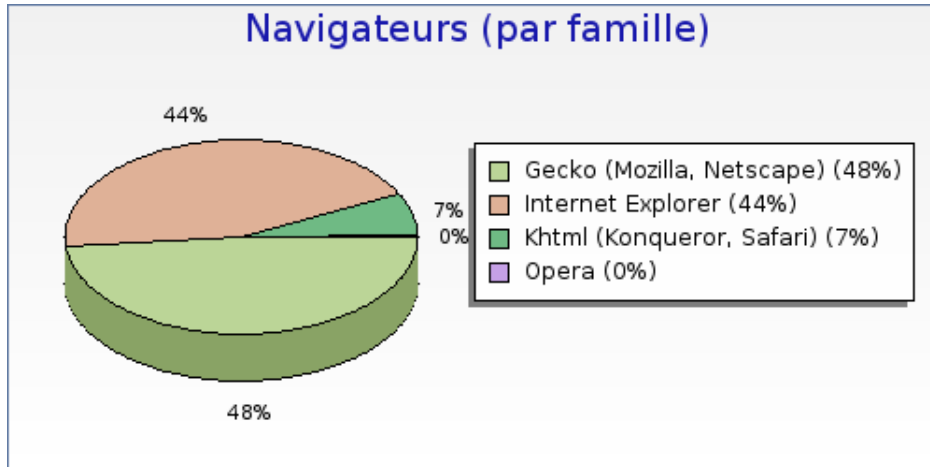

Navigateurs

Navigateurs	Nombre
Firefox 2.0	314 (46.0 %)
Internet Explorer 6.0	164 (24.0 %)
Internet Explorer 7.0	137 (20.1 %)
Safari 525.1	30 (4.4 %)
Mozilla 5.0	13 (1.9 %)
Safari 523.1	10 (1.5 %)
Safari 419.3	3 (0.4 %)
Opera 9.0	2 (0.3 %)
Safari 312.6	2 (0.3 %)
Firefox 1.0	2 (0.3 %)