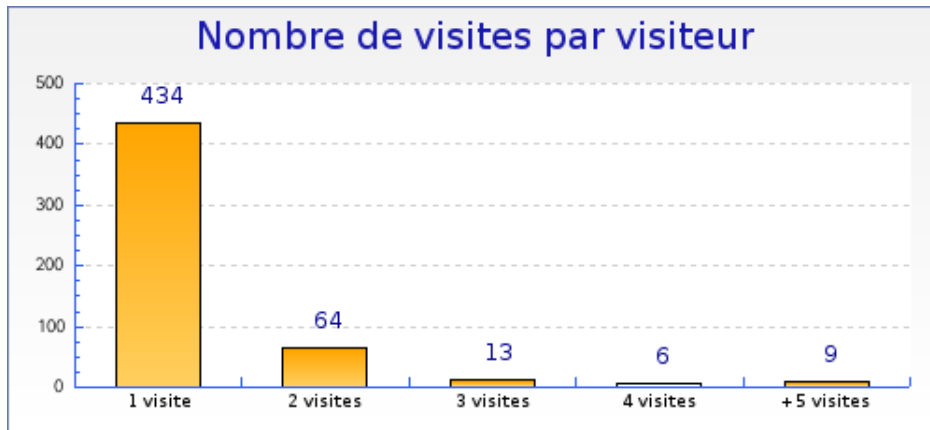

### Statistiques

Pour la période sélectionnée	
Nouveaux visiteurs	434
Visiteurs connus	92
Taux de retour	17%
Nombre de visites par visiteur	1.3 visite

### Nouveaux visiteurs et visiteurs connus

	Visiteurs connus	Nouvelles visites
Visites	157 (23%)	526 (77%)
Pages vues	421 (25%)	1237 (75%)
Pages vues par visiteur	2.7	2.4
Temps moyen de visite	3min 20s	3min 3s
Temps moyen par page vue	1min 14s	1min 17s
Taux de visites à une page	35%	39%

### Graphique des nouveaux visiteurs et visiteurs connus

### Graphique des visites par visiteur