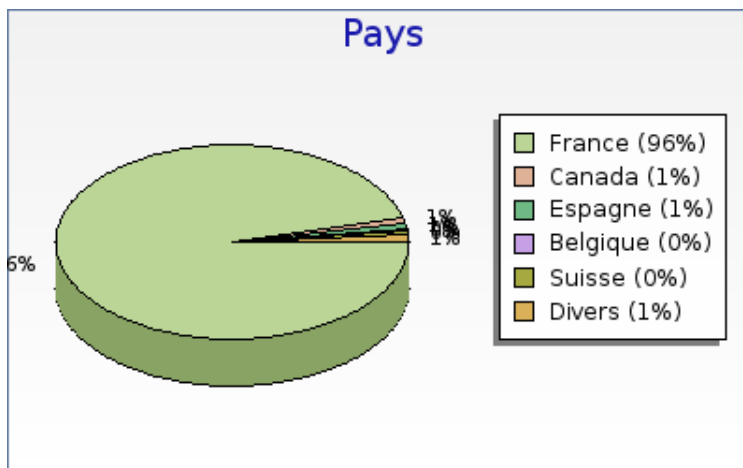

diplome.tango - Provenance

Mois de Mai 2008

Fournisseurs d'accès

Fournisseurs d'accès	Nombre
Wanadoo	287 (42.0 %)
Proxad	163 (23.9 %)
Ip	76 (11.1 %)
Gaoland	51 (7.5 %)
Club-internet	33 (4.8 %)
Tiscali	20 (2.9 %)
Cea	7 (1.0 %)
Bell	6 (0.9 %)
Tele2	5 (0.7 %)
Numericable	5 (0.7 %)