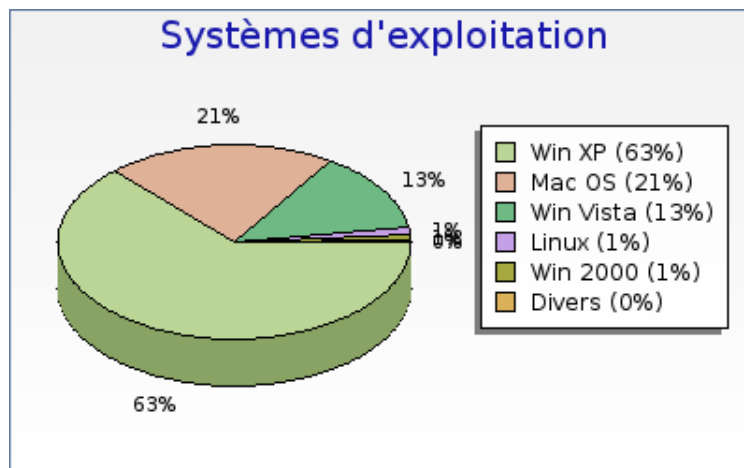

diplome.tango - Configurations visiteurs

Mois de Mai 2008

Configurations

Configurations	Nombre
Windows XP / Internet Explorer / 1024x768	147 (21.5 %)
Windows XP / Firefox / 1280x1024	69 (10.1 %)
Windows XP / Firefox / 1024x768	61 (8.9 %)
Windows XP / Internet Explorer / 1280x1024	47 (6.9 %)
Windows Vista / Firefox / 1280x800	39 (5.7 %)
Mac OS / Firefox / 1280x1024	28 (4.1 %)
Mac OS / Firefox / 1680x1050	27 (4.0 %)
Windows XP / Firefox / 1280x800	23 (3.4 %)
Windows XP / Internet Explorer / 1280x800	20 (2.9 %)
Windows XP / Internet Explorer / 1152x864	18 (2.6 %)

Systèmes d'exploitation

Systèmes d'exploitation	Nombre
Windows XP	432 (63.3 %)
Mac OS	143 (20.9 %)
Windows Vista	91 (13.3 %)
Linux	8 (1.2 %)
Windows 2000	7 (1.0 %)
Windows NT	1 (0.1 %)
Windows 98	1 (0.1 %)

Navigateurs (par famille)

Navigateurs (par famille)	Nombre
Gecko (Mozilla, Netscape)	331 (48.5 %)
Internet Explorer	301 (44.1 %)
Khtml (Konqueror, Safari)	48 (7.0 %)
Opera	3 (0.4 %)